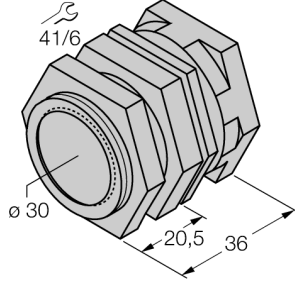

Aksesuarlar

Hızlı Montaj Braketi

QM-30

- Kör durdurma elemanlı hızlı montaj braketi
- Malzeme: Krom kaplama pirinç
- Erkek dişli M36 x 1,5

Tip	QM-30
Tanit. no.	6945103
Tasarım	Dişli silindirik için aksesuarlar, M30
Boyutlar	35mm
Gövde malzemesi	Metal, CuZn, Krom kaplama
Gövde somunu maks. sıkma torku	25 Nm
Sıkma torku, bağlantı vidası	15 Nm