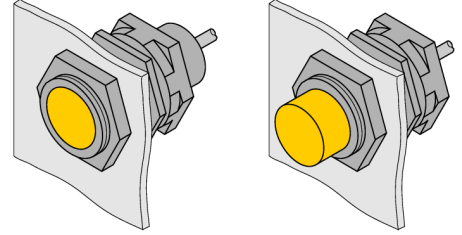

Aksesuarlar

Hızlı Montaj Braketi

QM-30

- Kör durdurma elemanlı hızlı montaj braketi
- Malzeme: Krom kaplama pirinç
- Erkek dişli M36 x 1,5

Tip	QM-30
Tanit. no.	6945103
Tasarım	Dişli silindirik için aksesuarlar, M30
Boyutlar	35mm
Gövde malzemesi	Metal, CuZn, Krom kaplama
Gövde somunu maks. sıkma torku	25 Nm
Sıkma torku, bağlantı vidası	15 Nm