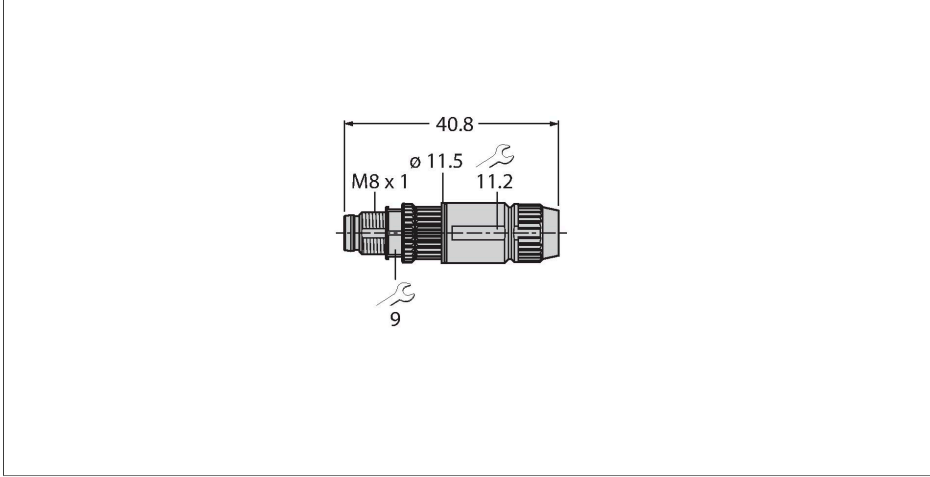

HAS5141-0

Sahada montajı yapılabilir konektör Erkek konektör M8 × 1/Ø 8 mm, düz

Teknik Veriler

Tip	HAS5141-0
Tanıt. no.	6905403
Konektör A	Erkek, M8 × 1, Düz
Pim sayısı	4
Kontaklar	CuZn,Altın kaplama
Contact carriers	plastik, PA, Siyah
Connector body	PA, Siyah
Kaplin somunu/vidası	Nikel kaplamalı piriç, CuZn
Screw-in thread seal	plastic, FPM/FKM
External diameter of the cable	2.5...5.1 mm
Çekirdek kesiti/Kenetleme kabiliyeti	0.14...0.34 mm ²
Connection mode	Insulation displacement terminal
Koruma tipi	IP67, (birbirine vidalanmış)
+20°C'de elektriksel özellikler	
Nominal gerilim	32 V
Akım	4 A
Insulation resistance	≥ 10 ⁸ Ω
İletme direnci	≤ 5 mΩ
Mekanik ve kimyasal özellikler	
Ambient temperature range (stationary)	-5...+50 °C

Özellikler

- Metal kaplin somunu
- Koruma sınıfı IP67
- IDC quick connection
- 4-pin
- Cable feedthrough 2.5...5.1 mm

Kontak ataması