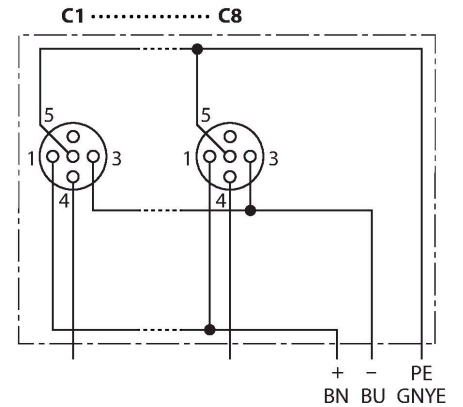

Kontak ataması

G/Ç konektörü

M23 × 1 Erkek Priz

Devre şeması