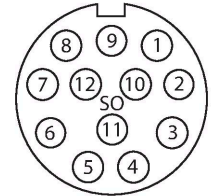

Kontak ataması

G/Ç konektörü

M23 × 1 Erkek Priz