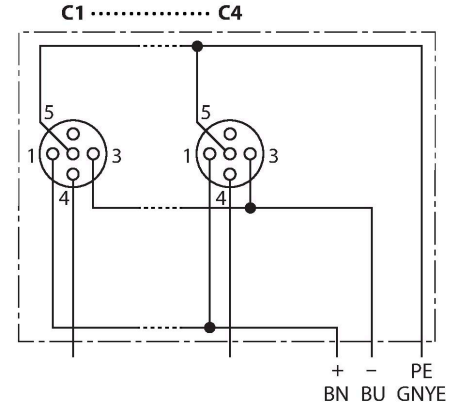

Wiring

Port/Pin	C1/4	C2/4	C3/4	C4/4	C5/4	C6/4	C7/4	C8/4
M23 flange	1	2	3	4	5	6	7	8
Cable	WH	GN	YE	GY	PK	RD	BK	VT

Power C1-C8	24 V	0 V	PE
M23 flange	11	9 + 10	12
Cable	BN	BU	GYNE

Teslimat kapsamı

Cihaz	Miktar	Açıklama
Bağlantı kutuları	1	Pasif aktüatör/sensör bağlantı kutusu
VS-M12-BK	2	M12 dişli konektörler için kapatma tapaları
KS9/20	9	Etiketler

Aksesuarlar

Tanımlama No.	Atama	Açıklama
6900197	CK12-0	Sahada montajı yapılabilir dişli M23, 12 pimli, düz
6931889	CS12-0	Sahada montajı yapılabilir erkek M23, 12 pimli, düz
6931780	CKCM12-11-5/S90	Bağlantı kablosu, M23 dişli, düz, 12 pimli, 5 m*
6931781	CKCM12-11-10/S90	Bağlantı kablosu, M23 dişli, düz, 12 pimli, 10 m*
6931885	CKCWM12-11-5/S90	Bağlantı kablosu, M23 dişli, açılı, 12 pimli, 5 m*
6931886	CKCWM12-11-10/S90	Bağlantı kablosu, M23 dişli, açılı, 12 pimli, 10 m*
6931782	CSCM-CKCM12-11-5/S90	Uzatma kablosu, M23 erkekten M23 dişliye, düz, 12 pimli, 5 m *
6931783	CSCM-CKCM12-11-10/S90	Uzatma kablosu, M23 erkekten M23 dişliye, düz, 12 pimli, 10 m *
6931887	CSCM-CKCWM12-11-5/S90	Uzatma kablosu, M23 düz erkekten M23 açılı dişliye, 12 pimli, 5 m *
6931888	CSCM-CKCWM12-11-10/S90	Uzatma kablosu, M23 düz erkekten M23 açılı dişliye, 12 pimli, 10 m *
6625616	RKC5T-2-RSC5T/TLX	Aktüatör/sensör kablosu, M12 dişiden M12 erkeğe, düz, 5 pimli, 2 m *
6936055	VS-M12-BK	M12 dişli konektörler için kapatma tapaları
8015002	KS9/20	Etiketler

* Di#er uzunluklar iste#e ba## olarak mevcuttur