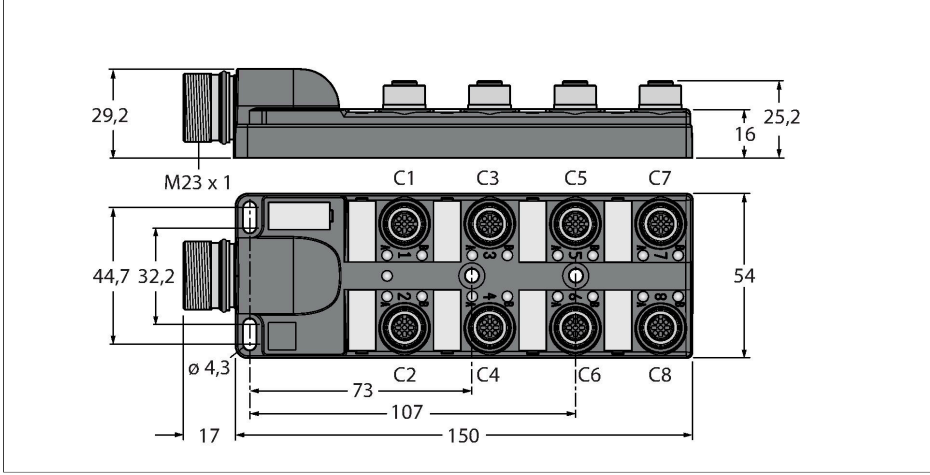

### Özellikler

- Gövde malzemesi: Nylon
- Gövde rengi: siyah
- Koruma sınıfı IP67
- RoHS uyumlu
- CE uyumlu
- I/O port (number of pins): 3-pin + PE