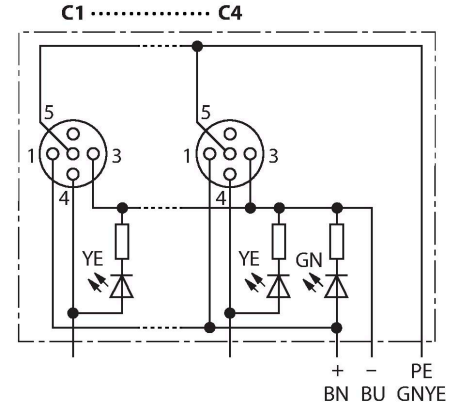

TB-8M12-4P2-10/TXL

Passive Actuator/Sensor Box, M12 × 1 – With Homerun Cable, 8-port

Teknik Veriler

Tip	TB-8M12-4P2-10/TXL
Tanit. no.	6611952
Distributed I/O	8, with integral homerun cable
Housing	Plastic, PA, Black
Display operating voltage	LED, yeşil
Display switching state	LED, sarı
Switching function	PNP
G/Ç bağlantı noktası	M12 x 1
Pim sayısı	3+PE
Kontaklar	Pirinç,CuZn,Altın kaplama
Contact carriers	plastik, PA, Siyah
Seal	plastik, FPM/FKM
Mekanik ömür	> 100 eşleşme döngüleri
Grup terminali	kablo
Kablo çapı	Ø 10 mm
Cable length	10 m
Cable jacket	PUR, Siyah
Kablo damarı yalıtımı	PVC
Core cross-section	8 x 0.82 mm ²
Cable conductor cross-section	3x 0.82 mm ²
Kablo damarı renkleri	WH, GN, YE, GY, PK, RD, BK, VT
Kablo damarı renkleri	BN, BU, GNYE
+20°C'de elektriksel özellikler	
Nominal gerilim	30 V
Akım	Sinyal kontağı başına 2 A, toplam akım 6 A

Özellikler

- Gövde malzemesi: Nylon
- Gövde rengi: siyah
- Koruma sınıfı IP67
- RoHS uyumlu
- CE uyumlu
- LED (PNP circuit)
- I/O port (number of pins): 3-pin + PE

Kontak ataması

G/Ç konektörü

Devre şeması

Wiring

Port/Pin	C1/4	C2/4	C3/4	C4/4	C5/4	C6/4	C7/4	C8/4
M23 flange	1	2	3	4	5	6	7	8
Cable	WH	GN	YE	GY	PK	RD	BK	VT

Power C1-C8	24 V	0 V	PE
M23 flange	11	9 + 10	12
Cable	BN	BU	GNYE

Teslimat kapsamı

Cihaz	Miktar	Açıklama
Bağlantı kutuları	1	Pasif aktüatör/sensör bağlantı kutusu
VS-M12-BK	2	M12 dişli konektörler için kapatma tapaları
KS9/20	9	Etiketler

Aksesuarlar

Tanımlama No.	Atama	Açıklama
6900197	CK12-0	Sahada montajı yapılabilir dişli M23, 12 pimli, düz
6931889	CS12-0	Sahada montajı yapılabilir erkek M23, 12 pimli, düz
6625616	RKC5T-2-RSC5T/TXL	Aktüatör/sensör kablosu, M12 dişiden M12 erkeğe, düz, 5 pimli, 2 m *
6936055	VS-M12-BK	M12 dişli konektörler için kapatma tapaları
8015002	KS9/20	Etiketler