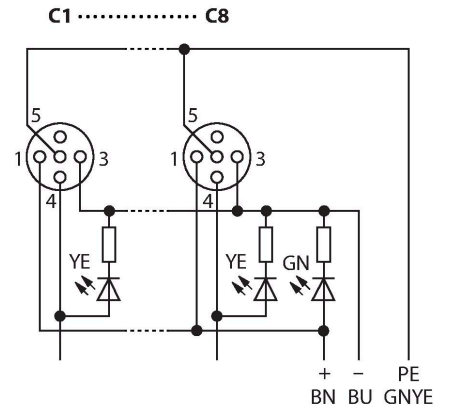

TB-8M12-4P2-10/TXL

Passive Actuator/Sensor Box, M12 × 1 – With Homerun Cable, 8-port

Teknik Veriler

Tip	TB-8M12-4P2-10/TXL
Tanit. no.	6611952
Distributed I/O	8, with integral homerun cable
Housing	Plastic, PA, Black
Display operating voltage	LED, yeşil
Display switching state	LED, sarı
Switching function	PNP
G/Ç bağlantı noktası	M12 x 1
Pim sayısı	3+PE
Kontaklar	Pirinç,CuZn,Altın kaplama
Contact carriers	plastik, PA, Siyah
Seal	plastik, FPM/FKM
Mekanik ömür	> 100 eşleşme döngüleri
Grup terminali	kablo
Kablo çapı	Ø 10 mm
Cable length	10 m
Cable jacket	PUR, Siyah
Kablo damarı yalıtımı	PVC
Core cross-section	8 x 0.82 mm ²
Cable conductor cross-section	3x 0.82 mm ²
Kablo damarı renkleri	WH, GN, YE, GY, PK, RD, BK, VT
Kablo damarı renkleri	BN, BU, GNYE
+20°C'de elektriksel özellikler	
Nominal gerilim	30 V
Akım	Sinyal kontağı başına 2 A, toplam akım 6 A

Özellikler

- Gövde malzemesi: Nylon
- Gövde rengi: siyah
- Koruma sınıfı IP67
- RoHS uyumlu
- CE uyumlu
- LED (PNP circuit)
- I/O port (number of pins): 3-pin + PE

Kontak ataması

G/Ç konektörü

Devre şeması

Teknik Veriler

Insulation resistance	$\geq 10^8 \Omega$
İlerletme direnci	$\leq 5 m\Omega$
Mekanik ve kimyasal özellikler	
Statik Bükme yarıçapı	$\geq 5 \times \emptyset$
Bükülme yarıçapı (esnek kullanım)	$\geq 15 \times \emptyset$
Ambient temperature range (stationary)	$-40 \text{ }^\circ\text{C} \dots +85 \text{ }^\circ\text{C}$

Wiring

Port/Pin	C1/4	C2/4	C3/4	C4/4	C5/4	C6/4	C7/4	C8/4
M23 flange	1	2	3	4	5	6	7	8
Cable	WH	GN	YE	GY	PK	RD	BK	VT

Power C1-C8	24 V	0 V	PE
M23 flange	11	9 + 10	12
Cable	BN	BU	GNYE

Teslimat kapsamı

Cihaz	Miktar	Açıklama
Bağlantı kutuları	1	Pasif aktüatör/sensör bağlantı kutusu
VS-M12-BK	2	M12 dişli konektörler için kapatma tapaları
KS9/20	9	Etiketler