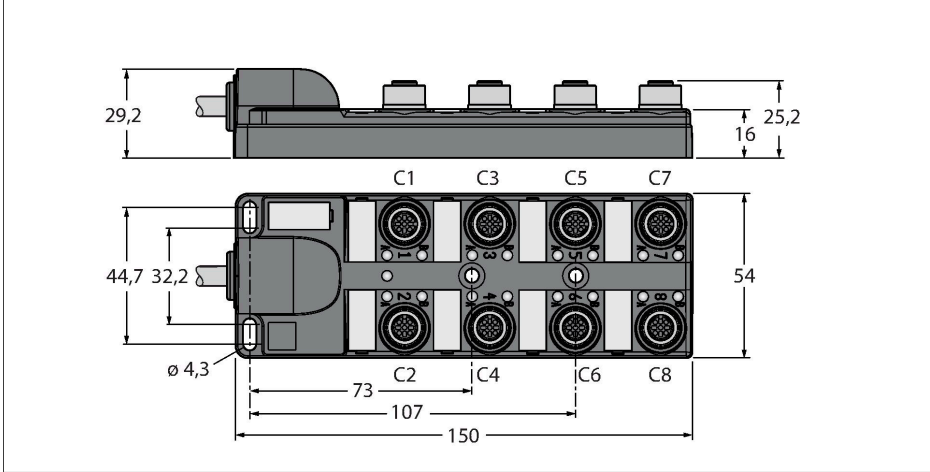

TB-8M12-4P2-10/TXL

Passive Actuator/Sensor Box, M12 × 1 – With Homerun Cable, 8-port

Teknik Veriler

Tip	TB-8M12-4P2-10/TXL
Tanit. no.	6611952
Distributed I/O	8, with integral homerun cable
Housing	Plastic, PA, Black
Display operating voltage	LED, yeşil
Display switching state	LED, sarı
Switching function	PNP
G/Ç bağlantı noktası	M12 x 1
Pim sayısı	3+PE
Kontaklar	Pirinç,CuZn,Altın kaplama
Contact carriers	plastik, PA, Siyah
Seal	plastik, FPM/FKM
Mekanik ömür	> 100 eşleşme döngüleri
Grup terminali	kablo
Kablo çapı	Ø 10 mm
Cable length	10 m
Cable jacket	PUR, Siyah
Kablo damarı yalıtımı	PVC
Core cross-section	8 x 0.82 mm ²
Cable conductor cross-section	3x 0.82 mm ²
Kablo damarı renkleri	WH, GN, YE, GY, PK, RD, BK, VT
Kablo damarı renkleri	BN, BU, GNYE
+20°C'de elektriksel özellikler	
Nominal gerilim	30 V
Akım	Sinyal kontağı başına 2 A, toplam akım 6 A

Özellikler

- Gövde malzemesi: Nylon
- Gövde rengi: siyah
- Koruma sınıfı IP67
- RoHS uyumlu
- CE uyumlu
- LED (PNP circuit)
- I/O port (number of pins): 3-pin + PE

Kontak ataması

G/Ç konektörü

Devre şeması