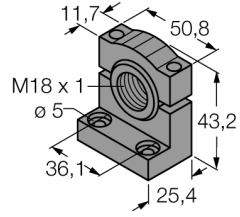

## Montaj braketi

### SMB18SF

- Montaj braketi
- Plastik, siyah
- 18 mm diş için

|                 |  |
|-----------------|--|
| Tip             | SMB18SF                                    |
| Tanit. no.      | 3052519                                    |
| Tasarım         | Dişli silindirik için aksesuarlar, SMB18SF |
| Gövde malzemesi | Plastik, Polyester                         |