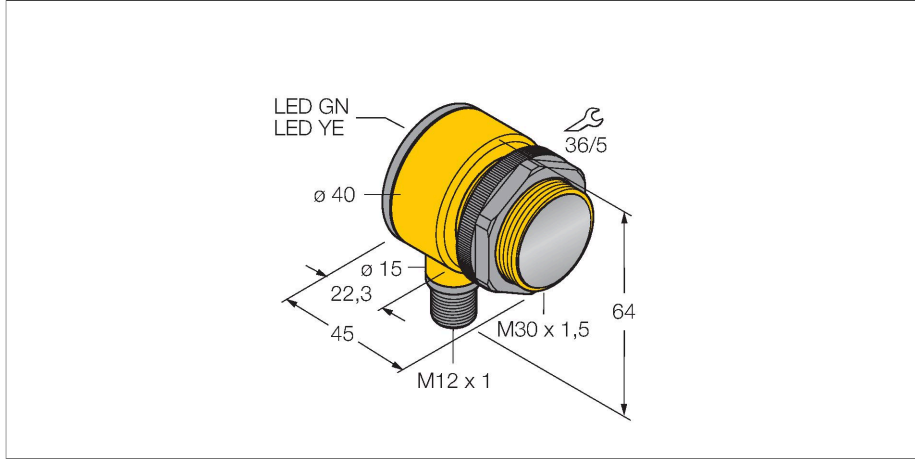

### Teknik Veriler

Tip	T30AW3LPQ1
Tanit. no.	3033440
<b>Optik veriler</b>	
İşlev	Işığı Geri Yansıtan Sensör
Çalışma modu	Polarize
Reflektör teslimata dahildir	hayır
Işık tipi	kırmızı polarize
Dalga boyu	680 nm
Mesafe	50...6000 mm
<b>Elektrik verileri</b>	
Çalışma voltajı	20...250 VAC
AC nominal çalışma akımı	≤ 200 mA
Çıkış işlevi	Aydınlıkta çalışma, Röle çıkışı
Anahtarlama frekansı	≤ 40 Hz
Hazırlık gecikmesi	≤ 100 msn
Tipik yanıt süresi	< 16 msn
<b>Mekanik veriler</b>	
Tasarım	Boru, T30
Boyutlar	Ø 30 x 45 x 40 x 64 mm
Gövde malzemesi	Plastik, Termoplastik malzeme
Lens	plastik, Acrylic
Elektriksel bağlantı	Konektörler, 1/2", PVC
Çekirdek sayısı	4
Ortam sıcaklığı	-40...+70 °C
IP Derecesi	IP69
Özel özellikler	Kapsüllü Wash down