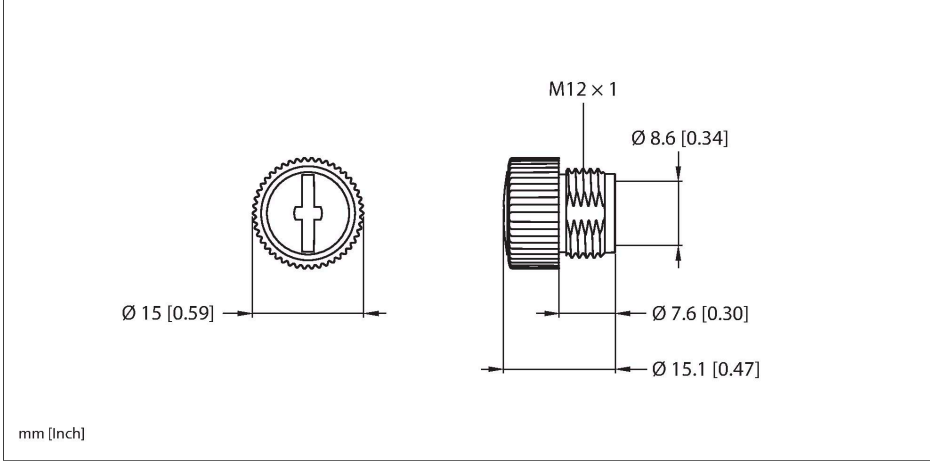

## Arka kapak M12

### Özellikler

- M12 × 1 dişli konektörler için kapatma tapaları
- Malzeme: PA, siyah
- Koruma sınıfı: IP67 (monte edilmiş)