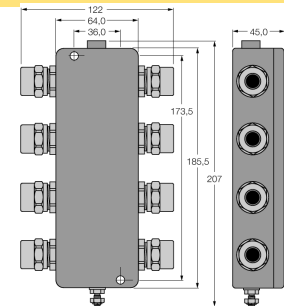

Распределительная коробка оборудована подключаемым оконечным резистором шины. Переключатель встроен в корпус на плате.

Конденсация в корпусе предотвращается всасывающей трубкой.

Заземление можно подключить напрямую через второй переключатель расположенный на панели.

Примечание: Необходимо убедиться в том, что имеется достаточное эквипотенциальное заземление в системе. Устройство подключается к эквипотенциальной линии с помощью заземляющего винта M5 x 1.

- Распределительная коробка для настенного монтажа с кабельными вводами PVC M20 x 1,5
- Интегрированный оконечный резистор (с переключателем)
- Экранирование кабеля: Емкостное или прямое соединение с корпусом при помощи переключателя
- изолированный терминал для дополнительных защитных проводников встроенных в кабель
- Корпус из литого алюминия с порошковым покрытием
- Элемент компенсации давления для защиты от конденсата
- Соединение заземления корпуса при помощи болта M5 x 1
- Entity и FISCO в соответствии с IEC 60079-11

PROFIBUS-PA
IP67 соединительная коробка, 6-канальный
JBBS-48-T615/3G

Тип	JBBS-48-T615/3G
ID №	6611422
Fieldbus стандарт	IEC 61158-2
Рабочее напряжение	9...32В =
Ex тестирование согласно сертификату соответствия	TURCK Ex-13016H X
Маркировка прибора	⊕ II 3 G Ex nA II T4 Gc
Маркировка прибора	⊕ II 3 G Ex ic IIC T4 Gc FISCO / Entity полевое устройство
Электрическое соединение	Кабельный ввод
сегмент IN	1 x M20 x 1.5 (Ø 7...13 мм)
сегмент из	1 x M20 x 1.5 (Ø 7...13 мм)
линия капель	6 x M20 x 1.5 (Ø 7...13 мм)
Сечение проводников	0,2...2,5 мм ² (AWG: 24...14)
Болт с заземлением	M5 x 1
Степень защиты	IP67
Средняя наработка до отказа	705лет в соответствии с SN 29500-(Изд. 99) 40 °C
Температура окружающей среды	-25...+70 °C
Материал корпуса	Литой алюминий с порошковым покрытием
Цвет конструкции	Черный/желтый
Размеры	64 x 150 x 45 мм
Тип монтажа	Настенный монтаж

Размеры

Конфигурация клеммника

- 1 = n.c.
- 2 = Shield
- 3 = +
- 4 = -