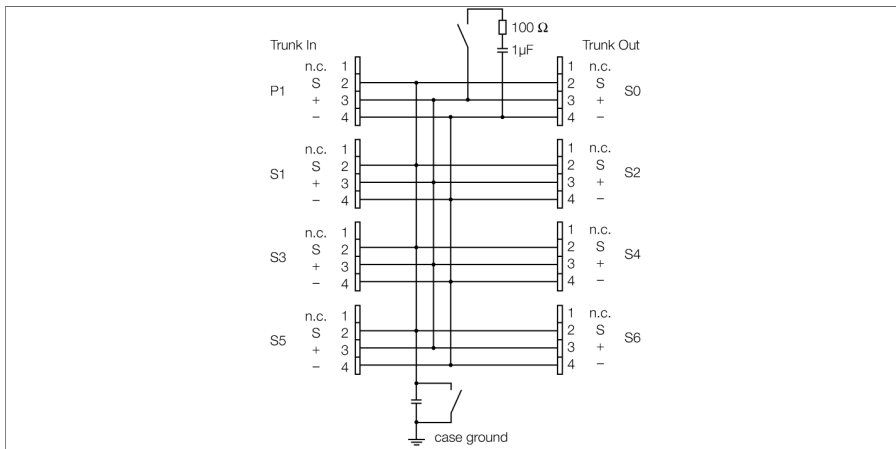

PROFIBUS-PA IP67 соединительная коробка, 6-канальный JBBS-48-T615/3G

6-канальная распределительная коробка JBBS-48-T615/3G для систем PROFIBUS-PA.

Корпус выполнен из алюминиевого сплава с порошковым покрытием и обеспечивает степень защиты IP67.

Распределительная коробка оборудована подключаемым оконечным резистором шины. Переключатель встроен в корпус на плате.

Конденсация в корпусе предотвращается всасывающей трубкой.

Заземление можно подключить напрямую через второй переключатель расположенный на панели.

Примечание: Необходимо убедиться в том, что имеется достаточное эквипотенциальное заземление в системе. Устройство подключается к эквипотенциальной линии с помощью заземляющего винта M5 x 1.

- Распределительная коробка для настенного монтажа с кабельными вводами PVC M20 x 1,5
- Интегрированный оконечный резистор (с переключателем)
- Экранирование кабеля: Емкостное или прямое соединение с корпусом при помощи переключателя
- изолированный терминал для дополнительных защитных проводников встроенных в кабель
- Корпус из литого алюминия с порошковым покрытием
- Элемент компенсации давления для защиты от конденсата
- Соединение заземления корпуса при помощи болта M5 x 1
- Entity и FISCO в соответствии с IEC 60079-11