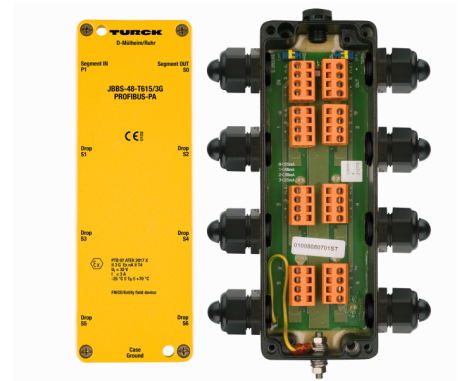

PROFIBUS-PA IP67 соединительная коробка, 6-канальный JBBS-48-T615/3G

6-канальная распределительная коробка JBBS-48-T615/3G для систем PROFIBUS-PA.

Корпус выполнен из алюминиевого сплава с порошковым покрытием и обеспечивает степень защиты IP67.

Распределительная коробка оборудована подключаемым оконечным резистором шины. Переключатель встроен в корпус на плате.

Конденсация в корпусе предотвращается всасывающей трубкой.

Заземление можно подключить напрямую через второй переключатель расположенный на панели.

Примечание: Необходимо убедиться в том, что имеется достаточное эквипотенциальное заземление в системе. Устройство подключается к эквипотенциальной линии с помощью заземляющего винта M5 x 1.

- Распределительная коробка для настенного монтажа с кабельными вводами PVC M20 x 1,5
- Интегрированный оконечный резистор (с переключателем)
- Экранирование кабеля: Емкостное или прямое соединение с корпусом при помощи переключателя
- изолированный терминал для дополнительных защитных проводников встроенных в кабель
- Корпус из литого алюминия с порошковым покрытием
- Элемент компенсации давления для защиты от конденсата
- Соединение заземления корпуса при помощи болта M5 x 1
- Entity и FISCO в соответствии с IEC 60079-11