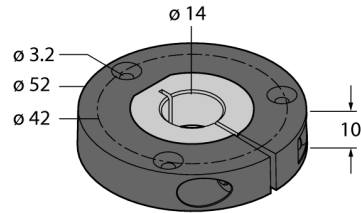

Аксессуары  
Позиционирующий элемент  
Для энкодеров RI-QR24  
P2-RI-QR24

- Элемент позиционирования, для валов  $\varnothing$  14 мм

Тип	P2-RI-QR24
ID №	1590922
Материал корпуса	металл/пластмасса