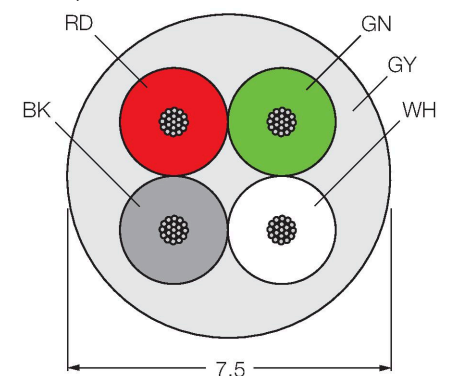

Secțiune cablu