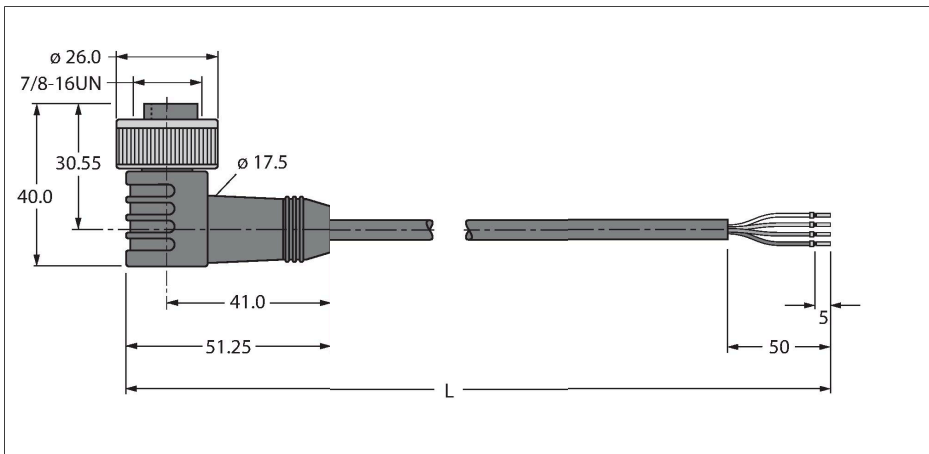

WKM43-6M

Cablu de alimentare, PUR – Cablu de conectare

Caracteristici tehnice

Tip	WKM43-6M
Nr. ID	6913940
Conector A	Mamă, 7/8"-16 UN, Cu cot
Număr de pini	4
Contacte	Metal, CuZn, Aurit
Suportul contactelor	Plastic, TPU, Negru
Corp	Plastic, TPU, Negru
Piuliță/șurub	Alamă, CuZn, Placat cu nichel
Durata de viață din punct de vedere mecanic	> 100 Cicluri de cuplare
Grad de poluare	3
Tip de protecție	IP67, Numai filetat
Cablu	
Diametru cablu	Ø 7.5 mm ±0.30
Lungime cablu	6 m
Manșon cablu	PUR, Gri
Ecranare	Nu
Izolația conductorului	PP
Secțiune miez	4 x 1.5 mm ²
Aranjamentul conductorului multifilar	84 x 0.15 mm
Culori fire	BK, RD, GN, WH
Caracteristici electrice la +20 °C	
Tensiune nominală	300 V
Tensiune de test	500 V
Curent	12 A
Proprietăți mecanice și chimice	
Raza de curbare (utilizare mobilă)	≥ 10 x Ø
Temperatura mediului (fixă)	-50...+80 °C

Caracteristici

- Cablu de alimentare: 4 × 1.5 mm²
- Material izolație exterioră: PUR, culoare: gri
- Diametru manta exterioră cablu: 7,5 mm
- Adecvat pentru sisteme mobile articulate de protecție cabluri
- Rezistent la uleiuri și ignifug
- Cablu fără halogen
- Capăt deschis
- conector mamă, cu cot, 7/8"
- Lungime cablu: 6,0 m