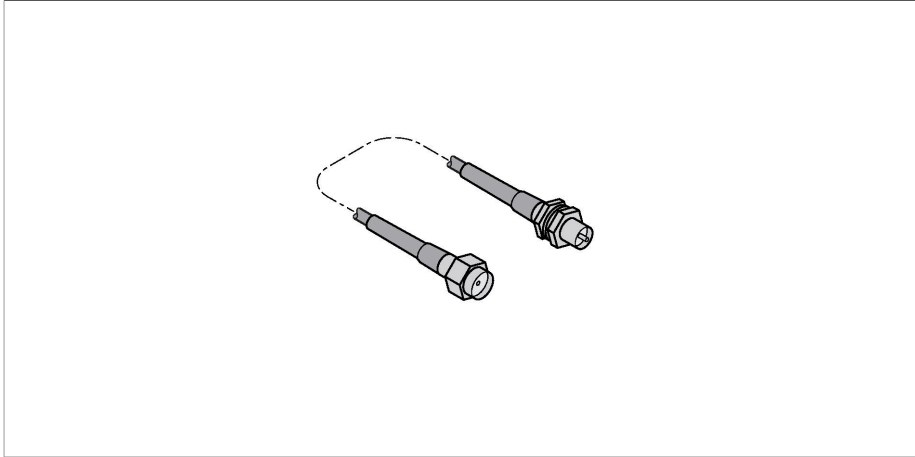

# BWC-1MRSFRSB1

## – Accesorii pentru conectare Cablu de antenă

### Caracteristici

- Racord de perete RP-SMA la RP-SMAF -
- Lungime 1 m

### Principiu de funcționare

Acest cablu de antenă îi permite antenei să fie instalată la o distanță adecvată față de modulul radio. În funcție de antena folosită, oferim cabluri de extensie de diferite lungimi și cu diferite dispozitive de conectare.