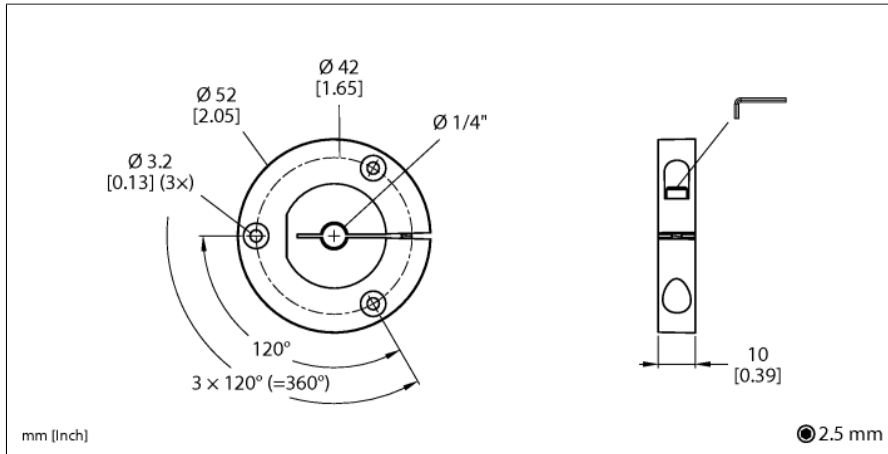

### P7-RI-QR24

- Element de poziționare pentru axuri cu Ø 1/4"

Tip	P7-RI-QR24
Nr. ID	1590927
Materialul carcasei	Metal/plastic