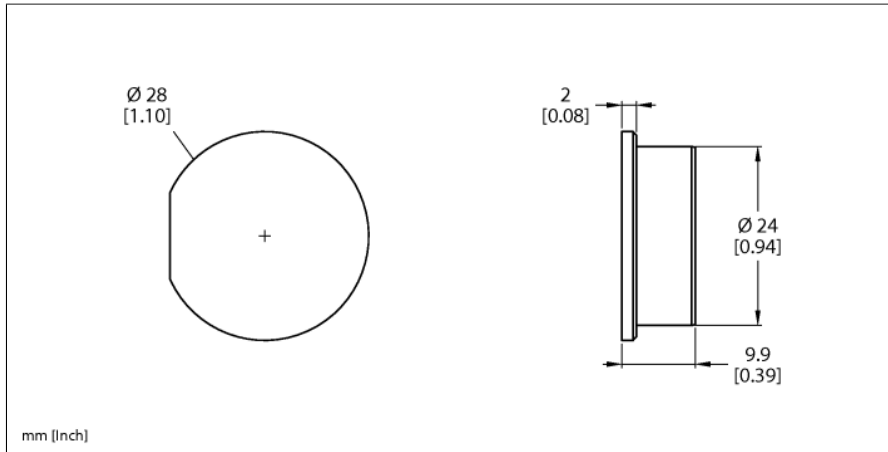

Akcesoria

Zaślepka

Do enkoderów RI-QR24 RA8-QR24

■ Zaślepka

Typ	RA8-QR24
Nr kat.	1590959
Material obudowy	Aluminium