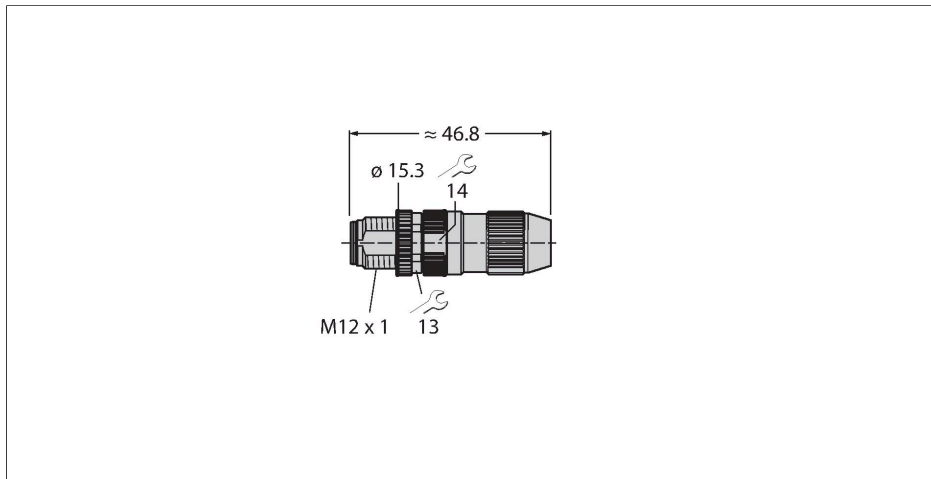

HAS8141-0

Confectioneerbare connector

Connector M12 × 1, recht

Technische gegevens

Type	HAS8141-0
Identnr.	6905406
Connector A	Connector, M12 × 1, Recht, A-gecodeerd
Aantal polen	4
Contacten	CuZn, Verguld
Contactdrager	Kunststof, PA, Zwart
Greep	Kunststof, PA, Zwart
Wartelmoer/-bout	Messing, CuZn, Vernikkeld
Dichting schroefdraad	kunststof, FPM/FKM
Schroefdraad	M12 × 1
Externe diameter van de leiding	4...5.1 mm
Aderdoorsnede/klemvermogen	0.14...0.34 mm ²
Aansluittype	snij-/klemmaansluiting
Beschermingsklasse	IP67, (geschroefd)
Elektrische eigenschappen bij +20 °C	
Nominale spanning	32 V
Stroombelastbaarheid	4 A
Isolatiweerstand	≥ 10 ⁸ Ω
Elektrische weerstand	≤ 5 mΩ
Mechanische en chemische eigenschappen	
in rusttoestand	-5...+50 °C

Kenmerken

- Metalen montagemoer
- Beschermingsklasse IP67
- snijklem-snelaansluiting
- A-codering
- 4-polig
- metrische schroefdraad M12 x 1
- kabeldiameter 4.0 ... 5.1 mm

Contactconfiguratie