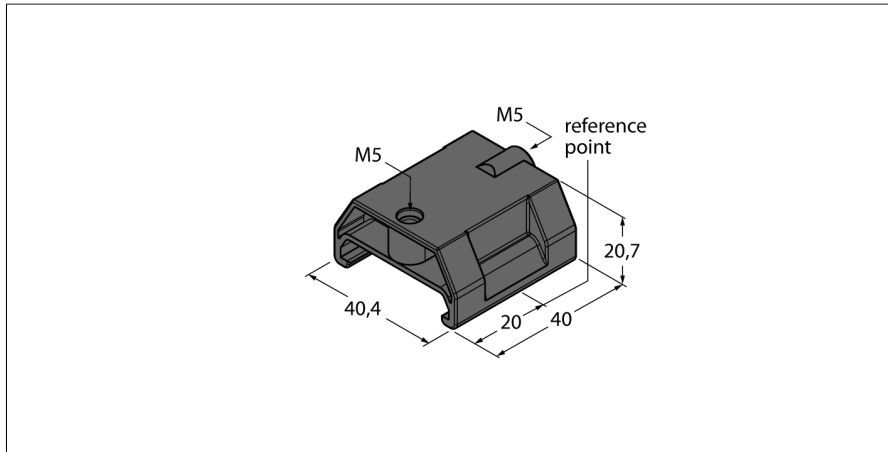

Toebehoren Positiegever voor lineaire meetsensoren LI-Q25L P7-LI-Q25L

- Geleide positiegever
- Deze wordt in de geleidingsgleuf van de sensor geleid

Type	P7-LI-Q25L
Identnr.	6901087
Materiaal behuizing	Kunststof