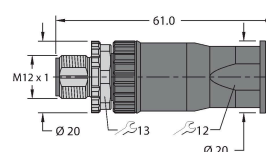

BS8141-0 69010

Confectioneerbare connector, M12 x 1, recht, 4-polig, schroefklemmenaansluiting, kabeldiameter 4,0 tot 6,0 mm, aderdoorsnede/klemvermogen 0,14 tot 0,75 mm², kunststof behuizing, metalen montageoer

BS8241-0 69011

Confectioneerbare connector, M12 x 1, haaks, 4-polig, schroefklemmenaansluiting, kabeldiameter 4,0 tot 6,0 mm, aderdoorsnede/klemvermogen 0,14 tot 0,75 mm², kunststof behuizing, metalen montageoer

FW-ERSPM0426-SA-P-0408 100002048

Confectioneerbare connector, M12 x 1, recht, 4-polig, push-in-aansluiting, kabeldiameter 4,0 tot 8,0 mm, aderdoorsnede/klemvermogen 0,14 tot 0,75 mm², kunststof behuizing, metalen wartelmoer

FW-ERSPM0416-SA-S-0408 100002288

Confectioneerbare connector, M12 x 1, recht, 4-polig, schroefklemmenaansluiting, kabeldiameter 4.0 tot 8.0 mm, aderdoorsnede/klemvermogen 0:25 tot 1.5 mm², kunststoffen behuizing, metalen montageoer