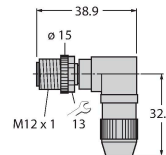

schakelplan

Toebehoren

HAS8141-0 6905406

Confectioneerbare connector, M12 x 1, recht, 4-polig, snij-/klemaansluiting, kabeldiameter 4.0 tot 5.1 mm, aderdoorsnede/klemvermogen 0.14 tot 0.34 mm², kunststoffen behuizing, metalen montageoer

HAS8241-0 6905400

Confectioneerbare connector, M12 x 1, haaks, 4-polig, schroefklemmenaansluiting, kabeldiameter 4.0 tot 5.1 mm, aderdoorsnede/klemvermogen 0.14 tot 0.34 mm², kunststoffen behuizing, metalen montageoer

BS8141-0 69010

Confectioneerbare connector, M12 x 1, recht, 4-polig, schroefklemmenaansluiting, kabeldiameter 4,0 tot 6,0 mm, aderdoorsnede/klemvermogen 0,14 tot 0,75 mm², kunststof behuizing, metalen montageoer

FW-ERSPM0426-SA-P-0408 100002048

Confectioneerbare connector, M12 x 1, recht, 4-polig, push-in-aansluiting, kabeldiameter 4,0 tot 8,0 mm, aderdoorsnede/klemvermogen 0,14 tot 0,75 mm², kunststof behuizing, metalen wartelmoer