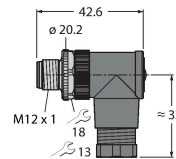

schakelplan

Toebehoren

HAS8141-0 6905406

Confectioneerbare connector, M12 x 1, recht, 4-polig, snij-/klemaansluiting, kabeldiameter 4.0 tot 5.1 mm, aderdoorsnede/klemvermogen 0.14 tot 0.34 mm², kunststoffen behuizing, metalen montageoer

HAS8241-0 6905400

Confectioneerbare connector, M12 x 1, haaks, 4-polig, schroefklemmenaansluiting, kabeldiameter 4.0 tot 5.1 mm, aderdoorsnede/klemvermogen 0.14 tot 0.34 mm², kunststoffen behuizing, metalen montageoer

BS8141-0 69010

Confectioneerbare connector, M12 x 1, recht, 4-polig, schroefklemmenaansluiting, kabeldiameter 4,0 tot 6,0 mm, aderdoorsnede/klemvermogen 0,14 tot 0,75 mm², kunststof behuizing, metalen montageoer

BS8241-0 69011

Confectioneerbare connector, M12 x 1, haaks, 4-polig, schroefklemmenaansluiting, kabeldiameter 4,0 tot 6,0 mm, aderdoorsnede/klemvermogen 0,14 tot 0,75 mm², kunststof behuizing, metalen montageoer