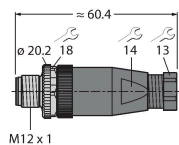

schakelplan

Toebehoren

HAS8141-0 6905406

Confectioneerbare connector, M12 x 1, recht, 4-polig, snij-/klemaansluiting, kabeldiameter 4.0 tot 5.1 mm, aderdoorsnede/klemvermogen 0.14 tot 0.34 mm², kunststoffen behuizing, metalen montageoer

HAS8241-0 6905400

Confectioneerbare connector, M12 x 1, haaks, 4-polig, schroefklemmenaansluiting, kabeldiameter 4.0 tot 5.1 mm, aderdoorsnede/klemvermogen 0.14 tot 0.34 mm², kunststoffen behuizing, metalen montageoer

BS8141-0 69010

Confectioneerbare connector, M12 x 1, recht, 4-polig, schroefklemmenaansluiting, kabeldiameter 4,0 tot 6,0 mm, aderdoorsnede/klemvermogen 0,14 tot 0,75 mm², kunststof behuizing, metalen montageoer

FW-ERSPM0426-SA-P-0408 100002048

Confectioneerbare connector, M12 x 1, recht, 4-polig, push-in-aansluiting, kabeldiameter 4,0 tot 8,0 mm, aderdoorsnede/klemvermogen 0,14 tot 0,75 mm², kunststof behuizing, metalen wartelmoer