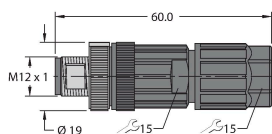

HAS8241-0 6905400

Confectioneerbare connector, M12 x 1, haaks, 4-polig, schroefklemmenaansluiting, kabeldiameter 4.0 tot 5.1 mm, aderdoorsnede/klemvermogen 0.14 tot 0.34 mm², kunststoffen behuizing, metalen montageoer

BS8141-0 69010

Confectioneerbare connector, M12 x 1, recht, 4-polig, schroefklemmenaansluiting, kabeldiameter 4,0 tot 6,0 mm, aderdoorsnede/klemvermogen 0,14 tot 0,75 mm², kunststof behuizing, metalen montageoer

BS8241-0 69011

Confectioneerbare connector, M12 x 1, haaks, 4-polig, schroefklemmenaansluiting, kabeldiameter 4,0 tot 6,0 mm, aderdoorsnede/klemvermogen 0,14 tot 0,75 mm², kunststof behuizing, metalen montageoer

FW-ERSPM0426-SA-P-0408 100002048

Confectioneerbare connector, M12 x 1, recht, 4-polig, push-in-aansluiting, kabeldiameter 4,0 tot 8,0 mm, aderdoorsnede/klemvermogen 0,14 tot 0,75 mm², kunststof behuizing, metalen wartelmoer