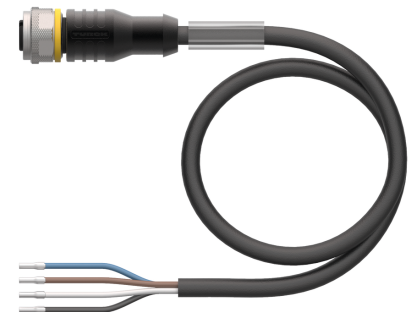

RKC4.4T-2/TXL

Actuator- en sensorkabel / PUR – Aansluitkabel

Technische gegevens

Type	RKC4.4T-2/TXL
Identnr.	6625503
Connector A	Contraconnector, M12 × 1, Rech, A-gecodeerd
Aantal polen	4
Contacten	Messing, CuZn, Verguld
Contactdrager	Kunststof, TPU, Zwart
Greep	Kunststof, TPU, Zwart
Wartelmoer/-bout	Messing, CuZn, Vernikkeld
Dichtingsring	Kunststof, FPM/FKM
Mechanische levensduur	> 100 Steekcycli
Vervuilinggraad	3
Beschermingsklasse	IP67, IP69K, Enkel in geschroefde toestand
Kabel	
Kabeldiameter	Ø 4.5 mm ±0.20
Kabellengte	2 m
Kabelmantel	PUR, Zwart
Aderisolatie	PP
Aderdoorsnede	4 x 0.34 mm ²
Draadopbouw	42 x 0.1 mm
Aderkleuren	BN, WH, BU, BK
Elektrische eigenschappen bij +20 °C	
Nominale spanning	250 V
Testspanning	2000 V
Stroombelastbaarheid	4 A
Isolatiweerstand	> 30.5 MΩ/km
Elektrische weerstand	Max. 57 Ω/km

Kenmerken

- M12-contraconnector, recht, 4-polig
- Mantelmateriaal: PUR
- Mantelkleur zwart
- Geschikt voor kabelrupsen
- Bestand tegen chemicaliën, UV-straling en olie
- Vlamvertragend (FT2 conform UL 1581, IEC 60332-2-2)
- Lasvonkenbestendig
- Halogeen-, siliconen-, PVC- en LABS-vrij
- Bijzonder slijtvast
- Beschermingsklasse: IP67, IP69K
- kabellengte: 2,0 meter

HAS8241-0 6905400

Confectioneerbare connector, M12 x 1, haaks, 4-polig, schroefklemmenaansluiting, kabeldiameter 4.0 tot 5.1 mm, aderdoorsnede/klemvermogen 0.14 tot 0.34 mm², kunststoffen behuizing, metalen montageoer

BS8141-0 69010

Confectioneerbare connector, M12 x 1, recht, 4-polig, schroefklemmenaansluiting, kabeldiameter 4,0 tot 6,0 mm, aderdoorsnede/klemvermogen 0,14 tot 0,75 mm², kunststof behuizing, metalen montageoer