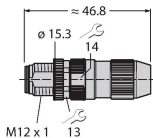

Kabeldoorsnede

Contactconfiguratie

Technische gegevens

Mechanische en chemische eigenschappen	
Buigradius (vaste installatie)	≥ 5 x Ø
Buigradius (flexibele inzet)	≥ 10 x Ø
Buigcycli	≥ 5 Miljoen
Toegelaten versnelling	Max. 5 m/s ²
Toegelaten verplaatsing horizontaal	5 m (bij 5 m/s ²)
Toegelaten verplaatsing verticaal	2 m (bij 5 m/s ²)
Toegelaten verplaatsingssnelheid	3.3 m/s
Torsiebelasting	± 180 °/m
in rusttoestand	-50...+80 °C
in bewogen toestand	-25...+80 °C
Omgevingstemperatuur bij gebruik met sleepleidingen	-25...+60 °C
Certificaten	cULus

schakelplan

Toebehoren

HAS8141-0 6905406

Confectioneerbare connector, M12 x 1, recht, 4-polig, snij-/klemaansluiting, kabeldiameter 4.0 tot 5.1 mm, aderdoorsnede/klemvermogen 0.14 tot 0.34 mm², kunststoffen behuizing, metalen montageoer

HAS8241-0 6905400

Confectioneerbare connector, M12 x 1, haaks, 4-polig, schroefklemmenaansluiting, kabeldiameter 4.0 tot 5.1 mm, aderdoorsnede/klemvermogen 0.14 tot 0.34 mm², kunststoffen behuizing, metalen montageoer

BS8141-0 69010

Confectioneerbare connector, M12 x 1, recht, 4-polig, schroefklemmenaansluiting, kabeldiameter 4,0 tot 6,0 mm, aderdoorsnede/klemvermogen 0,14 tot 0,75 mm², kunststof behuizing, metalen montageoer