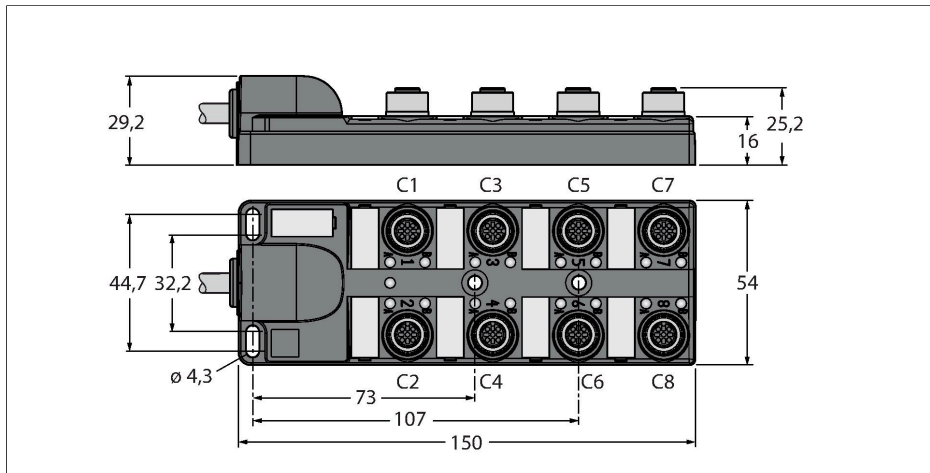

TB-8M12-4P2-10/TXL

Passieve actuator / Sensor-verdeler M12 x 1 – 8-voudig, met vast aangesloten leiding

Technische gegevens

Type	TB-8M12-4P2-10/TXL
Identnr.	6611952
I/O-verdeler	8, met vast aangesloten leiding
Behuizing	kunststof, PA, zwart
Display operating voltage	LED, groen
Display switching state	LED, geel
Schakelfunctie	PNP
I/O-steekplaats	M12 x 1
Aantal polen	3+PE
Contacten	Messing, CuZn, Verguld
Contactdrager	Kunststof, PA, Zwart
Dichtingsring	Kunststof, FPM/FKM
Mechanische levensduur	> 100 Steekcycli
Groepsaansluiting	Kabel
Kabeldiameter	Ø 10 mm
Kabellengte	10 m
Kabelmantel	PUR, Zwart
Aderisolatie	PVC
Aderdoorsnede	8 x 0.82 mm ²
Aderdoorsnede	3 x 0.82 mm ²
Aderkleuren	WH, GN, YE, GY, PK, RD, BK, VT
Aderkleuren	BN, BU, GNYE
Elektrische eigenschappen bij +20 °C	
Nominale spanning	30 V
Stroombelastbaarheid	2 A per signaalcontact, totale stroom 6 A

Kenmerken

- Behuizingsmateriaal: nylon
- Kleur behuizing: zwart
- Beschermingsklasse IP67
- RoHS-conform
- Conform CE
- LED (PNP-schakeling)
- I/O-steekplaats (aantal polen): 3-polig + PE

Contactconfiguratie

I/O-connector

schakelplan

Technische gegevens

Isolati weerstand	$\geq 10^8 \Omega$
Elektrische weerstand	$\leq 5 m\Omega$
Mechanische en chemische eigenschappen	
Buigradius (vaste installatie)	$\geq 5 \times \varnothing$
Buigradius (flexibele inzet)	$\geq 15 \times \varnothing$
in rusttoestand	-40 °C...+85 °C