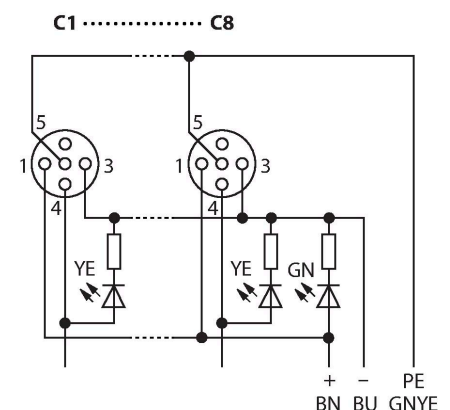

TB-8M12-4P2-10/TXL

Passieve actuator / Sensor-verdeler M12 x 1 – 8-voudig, met vast aangesloten leiding

Technische gegevens

Type	TB-8M12-4P2-10/TXL
Identnr.	6611952
I/O-verdeler	8, met vast aangesloten leiding
Behuizing	kunststof, PA, zwart
Display operating voltage	LED, groen
Display switching state	LED, geel
Schakelfunctie	PNP
I/O-steekplaats	M12 x 1
Aantal polen	3+PE
Contacten	Messing, CuZn, Verguld
Contactdrager	Kunststof, PA, Zwart
Dichtingsring	Kunststof, FPM/FKM
Mechanische levensduur	> 100 Steekcycli
Groepsaansluiting	Kabel
Kabeldiameter	Ø 10 mm
Kabellengte	10 m
Kabelmantel	PUR, Zwart
Aderisolatie	PVC
Aderdoorsnede	8 x 0.82 mm ²
Aderdoorsnede	3 x 0.82 mm ²
Aderkleuren	WH, GN, YE, GY, PK, RD, BK, VT
Aderkleuren	BN, BU, GNYE
Elektrische eigenschappen bij +20 °C	
Nominale spanning	30 V
Stroombelastbaarheid	2 A per signaalcontact, totale stroom 6 A

Kenmerken

- Behuizingsmateriaal: nylon
- Kleur behuizing: zwart
- Beschermingsklasse IP67
- RoHS-conform
- Conform CE
- LED (PNP-schakeling)
- I/O-steekplaats (aantal polen): 3-polig + PE

Contactconfiguratie

I/O-connector

schakelplan

Technische gegevens

Isolati weerstand	$\geq 10^8 \Omega$
Elektrische weerstand	$\leq 5 m\Omega$
Mechanische en chemische eigenschappen	
Buigradius (vaste installatie)	$\geq 5 \times \varnothing$
Buigradius (flexibele inzet)	$\geq 15 \times \varnothing$
in rusttoestand	-40 °C...+85 °C

Configuraties

Steek-plaats/pin	C1/4	C2/4	C3/4	C4/4	C5/4	C6/4	C7/4	C8/4
M23 flens	1	2	3	4	5	6	7	8
Kabel	WH	GN	YE	GY	PK	RD	BK	VT

Voeding C1-C8	24V	0V	PE
M23 flens	11	9 + 10	12
Kabel	BN	BU	GNYE

Levering omvat