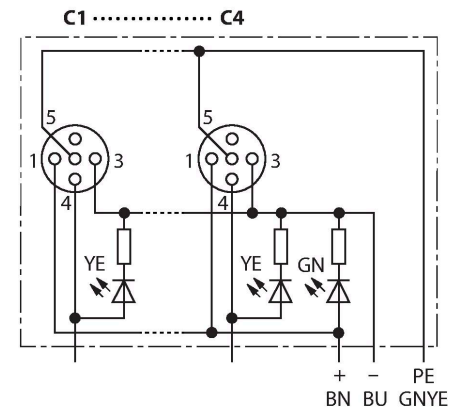

TB-8M12-4P2-10/TXL

Passieve actuator / Sensor-verdeler M12 x 1 – 8-voudig, met vast aangesloten leiding

Technische gegevens

Type	TB-8M12-4P2-10/TXL
Identnr.	6611952
I/O-verdeler	8, met vast aangesloten leiding
Behuizing	kunststof, PA, zwart
Display operating voltage	LED, groen
Display switching state	LED, geel
Schakelfunctie	PNP
I/O-steekplaats	M12 x 1
Aantal polen	3+PE
Contacten	Messing, CuZn, Verguld
Contactdrager	Kunststof, PA, Zwart
Dichtingsring	Kunststof, FPM/FKM
Mechanische levensduur	> 100 Steekcycli
Groepsaansluiting	Kabel
Kabeldiameter	Ø 10 mm
Kabellengte	10 m
Kabelmantel	PUR, Zwart
Aderisolatie	PVC
Aderdoorsnede	8 x 0.82 mm ²
Aderdoorsnede	3 x 0.82 mm ²
Aderkleuren	WH, GN, YE, GY, PK, RD, BK, VT
Aderkleuren	BN, BU, GNYE
Elektrische eigenschappen bij +20 °C	
Nominale spanning	30 V
Stroombelastbaarheid	2 A per signaalcontact, totale stroom 6 A

Kenmerken

- Behuizingsmateriaal: nylon
- Kleur behuizing: zwart
- Beschermingsklasse IP67
- RoHS-conform
- Conform CE
- LED (PNP-schakeling)
- I/O-steekplaats (aantal polen): 3-polig + PE

Contactconfiguratie

I/O-connector

schakelplan

Technische gegevens

Isolati weerstand	$\geq 10^8 \Omega$
Elektrische weerstand	$\leq 5 m\Omega$
Mechanische en chemische eigenschappen	
Buigradius (vaste installatie)	$\geq 5 \times \varnothing$
Buigradius (flexibele inzet)	$\geq 15 \times \varnothing$
in rusttoestand	-40 °C...+85 °C

Configuraties

Steek-plaats/pin	C1/4	C2/4	C3/4	C4/4	C5/4	C6/4	C7/4	C8/4
M23 flens	1	2	3	4	5	6	7	8
Kabel	WH	GN	YE	GY	PK	RD	BK	VT

Voeding C1-C8	24V	0V	PE
M23 flens	11	9 + 10	12
Kabel	BN	BU	GNYE

Levering omvat