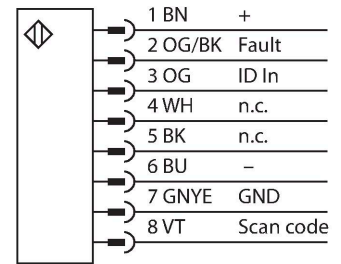

Technische gegevens

Tests/certificaten

Certificaten	CE, cULus, PL e conform EN ISO 13849-1:2008, SIL 3 conform IEC 61508

Funcieprincipe

De zelfbewakende veiligheidslichtgordijnen met redundante schakeluitgangen zijn verkrijgbaar in lengtes tot 1,8 m en resoluties van 14, 23 of 40 mm. De apparaten zijn apart of per paar verkrijgbaar en synchroniseren zich optisch – er is geen fysieke verbinding tussen zender en ontvanger nodig. Voor varianten voor een werking in cascade is geen verdere configuratie nodig. De instelling gebeurt automatisch. Tot wel 4 koppels met een willekeurige lengte en resolutie kunnen samen worden geschakeld. De duale scan van elke ontvanger zorgt voor immuniteit tegen EM-storingen, radiogolven, omgevings- of stroboscooplicht evenals lasvonken. Alle ontvangers hebben geen heropstartvergrendeling – er vindt geen automatische reset plaats. Indien nodig kunnen afzonderlijke stralen worden onderdrukt.

De robuuste en afgedichte behuizing is zeer geschikt voor industrieel gebruik. Via het diagnose-display kunnen status en foutcode indien nodig worden uitgelezen. Voor een eenvoudige montage geven LED's de juiste oriëntatie van elk segment aan.

Toebehoren

EZLSA-MBK-16	3088559	Kein Maßbild vorhanden/ No dimension drawing available	Montagebeugel, zwart, spuitgietzink, voor zijmontage van lichtgordijn LS
EZLSA-MBK-12	3090989	Kein Maßbild vorhanden/ No dimension drawing available	Montagebeugel, zwart, spuitgietzink, voor middenbevestiging van lichtgordijnen LS groter dan 980 mm
EZLSA-MBK-11	3087521	Kein Maßbild vorhanden/ No dimension drawing available	Montagebeugel, draaibaar 360°, zwart, staal, voor montage aan uiteinde van het lichtgordijn LS
EZLSA-MBK-20	3093176	Kein Maßbild vorhanden/ No dimension drawing available	Montagebeugel, draaibaar 360°, zwart, staal, universele houder voor montage aan uiteinde van het lichtgordijn LS