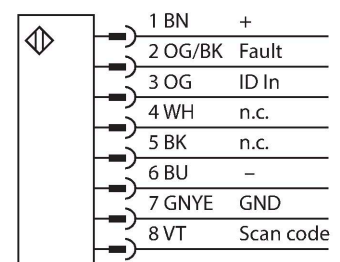

Aansluitschema