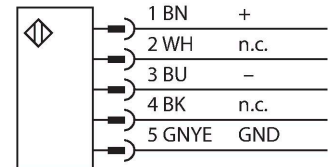

Technische gegevens

Tests/certificaten

Certificaten	CE, cULus, PL e conform EN ISO 13849-1:2008, SIL 3 conform IEC 61508

Funcieprincipe

De zelfbewakende veiligheidslichtgordijnen met redundante schakeluitgangen zijn verkrijgbaar in lengtes tot 1,8 m en resoluties van 14, 23 of 40 mm. De apparaten zijn apart of per paar verkrijgbaar en synchroniseren zich optisch – er is geen fysieke verbinding tussen zender en ontvanger nodig. Voor varianten voor een werking in cascade is geen verdere configuratie nodig. De instelling gebeurt automatisch. Tot wel 4 koppels met een willekeurige lengte en resolutie kunnen samen worden geschakeld. De duale scan van elke ontvanger zorgt voor immuniteit tegen EM-storingen, radiogolven, omgevings- of stroboscooplicht evenals lasvonken. Alle ontvangers hebben geen heropstartvergrendeling – er vindt geen automatische reset plaats. Indien nodig kunnen afzonderlijke stralen worden onderdrukt.

De robuuste en afgedichte behuizing is zeer geschikt voor industrieel gebruik. Via het diagnose-display kunnen status en foutcode indien nodig worden uitgelezen. Voor een eenvoudige montage geven LED's de juiste oriëntatie van elk segment aan.

Toebehoren

EZLSA-MBK-16	3088559	Kein Maßbild vorhanden/ No dimension drawing available	Montagebeugel, zwart, spuitgietzink, voor zijmontage van lichtgordijn LS
EZLSA-MBK-12	3090989	Kein Maßbild vorhanden/ No dimension drawing available	Montagebeugel, zwart, spuitgietzink, voor middenbevestiging van lichtgordijnen LS groter dan 980 mm
EZLSA-MBK-11	3087521	Kein Maßbild vorhanden/ No dimension drawing available	Montagebeugel, draaibaar 360°, zwart, staal, voor montage aan uiteinde van het lichtgordijn LS
EZLSA-MBK-20	3093176	Kein Maßbild vorhanden/ No dimension drawing available	Montagebeugel, draaibaar 360°, zwart, staal, universele houder voor montage aan uiteinde van het lichtgordijn LS