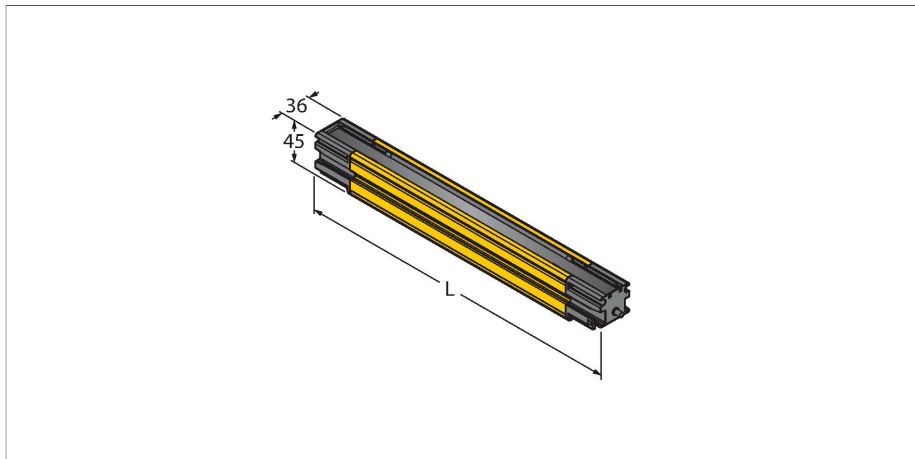

### Technische gegevens

Type	SLLE14-1470-S
Identnr.	3809119
<b>Optische Gegevens</b>	
Functie	lichtgordijn
Lichtsoort	IR
Optische resolutie	14 mm
Reikwijdte	100...12000 mm
Hoogte bewakingsveld	1470 mm
Aantal stralen	168
Met muting functie	nee
<b>Elektrische gegevens</b>	
Bedrijfsspanning	20.4...27.6 VDC
DC nominale bedrijfsstroom	≤ 27 mA
Kortsluitbeveiliging	Ja
Ompoolbeveiliging	Ja
Aanspreektijd typisch	< 40.4 ms
Onderdrukking mogelijk	ja
<b>Mechanische gegevens</b>	
Bouwworm	Rechthoekig, EZ-screen LS
Afmetingen	45 x 36 x 1475 mm
Materiaal behuizing	metaal, AL, geel
Lens	acryl, kunststof
In cascade monteerbaar	nee
Elektrische aansluiting	Vlakke connector"
Omgevingstemperatuur	-20...+55 °C
Beschermingsgraad	IP67

### Kenmerken

- Robuuste behuizing
- beschermingsgraad IP67
- Diagnosedisplay voor het weergeven van de toestand en fouten
- Bewakingsveldhoogte L: 1470 mm
- Optische uitlijningshulp
- Geen blinde zone
- reikwijdte: 0.1...12 m
- resolutie: 14 mm
- bedrijfsspanning: 24 VDC
- Veiligheidslichtgordijn type 4 conform IEC 61496-1 & 61496-2
- Categorie 4 Ple conform EN ISO 13849-1
- SIL 3 conform IEC 61508 & SIL 3 CL3 conform IEC 62061
- Schok- en trilbestendig conform IEC 61496-1
- Het apparaat wordt zonder bekabeling of bevestigingsbeugel geleverd. De bekabeling en de bevestigingsbeugel moeten worden geselecteerd onder aansluit- of montagebehoeften en zijn vereist voor gebruik.