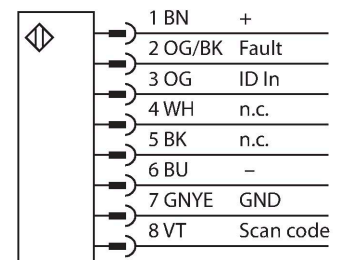

Aansluitschema