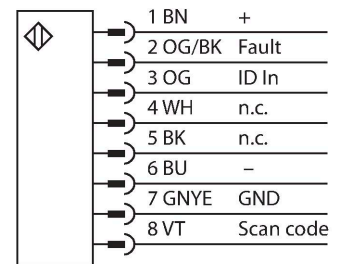

Technische gegevens

Tests/certificaten

Certificaten

CE, cULus, PL e conform EN ISO
13849-1:2008, SIL 3 conform IEC 61508

Funcieprincipe

De zelfbewakende veiligheidslichtgordijnen met redundante schakeluitgangen zijn verkrijgbaar in lengtes tot 1,8 m en resoluties van 14, 23 of 40 mm. De apparaten zijn apart of per paar verkrijgbaar en synchroniseren zich optisch – er is geen fysieke verbinding tussen zender en ontvanger nodig. Voor varianten voor een werking in cascade is geen verdere configuratie nodig. De instelling gebeurt automatisch. Tot wel 4 koppels met een willekeurige lengte en resolutie kunnen samen worden geschakeld. De duale scan van elke ontvanger zorgt voor immuniteit tegen EM-storingen, radiogolven, omgevings- of stroboscooplicht evenals lasvonken. Alle ontvangers hebben geen heropstartvergrendeling – er vindt geen automatische reset plaats. Indien nodig kunnen afzonderlijke stralen worden onderdrukt.

De robuuste en afgedichte behuizing is zeer geschikt voor industrieel gebruik. Via het diagnose-display kunnen status en foutcode indien nodig worden uitgelezen. Voor een eenvoudige montage geven LED's de juiste oriëntatie van elk segment aan.

Toebehoren

EZLSA-MBK-16	3088559
Kein Maßbild vorhanden/ No dimension drawing available	Montagebeugel, zwart, spuitgietzink, voor zijmontage van lichtgordijn LS
EZLSA-MBK-12	3090989
Kein Maßbild vorhanden/ No dimension drawing available	Montagebeugel, zwart, spuitgietzink, voor middenbevestiging van lichtgordijnen LS groter dan 980 mm

EZLSA-MBK-11	3087521
Kein Maßbild vorhanden/ No dimension drawing available	Montagebeugel, draaibaar 360°, zwart, staal, voor montage aan uiteinde van het lichtgordijn LS
EZLSA-MBK-20	3093176
Kein Maßbild vorhanden/ No dimension drawing available	Montagebeugel, draaibaar 360°, zwart, staal, universele houder voor montage aan uiteinde van het lichtgordijn LS