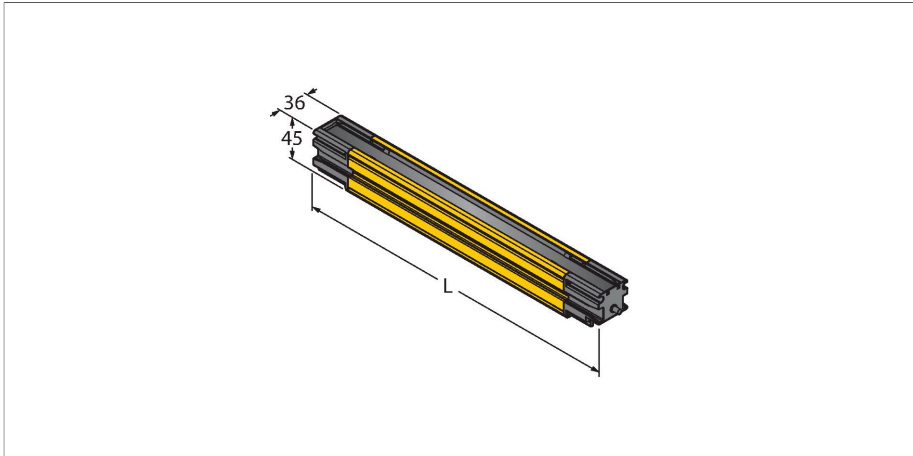

## Veiligheidstechniek – Veiligheidslichtgordijn zender in cascade monteerbaar

### Technische gegevens

Type	SLLCE40-420-S
Identnr.	3808937
<b>Optische Gegevens</b>	
Functie	lichtgordijn
Lichtsoort	IR
Optische resolutie	40 mm
Reikwijdte	100...12000 mm
Hoogte bewakingsveld	420 mm
Aantal stralen	12
Met muting functie	neen
<b>Elektrische gegevens</b>	
Bedrijfsspanning	20.4...27.6 VDC
DC nominale bedrijfsstroom	≤ 25 mA
Kortsluitbeveiliging	Ja
Ompoolbeveiliging	Ja
Aanspreektijd typisch	< 8.2 ms
Onderdrukking mogelijk	ja
<b>Mechanische gegevens</b>	
Bouwworm	Rechthoekig, EZ-screen LS
Afmetingen	45 x 36 x 425 mm
Materiaal behuizing	metaal, AL, geel
Lens	acryl, kunststof
In cascade monteerbaar	ja
Elektrische aansluiting	Vlakke connector"
Omgevingstemperatuur	-20...+55 °C
Beschermingsgraad	IP67

### Kenmerken

- Robuuste behuizing
- beschermingsgraad IP67
- Diagnosedisplay voor het weergeven van de toestand en fouten
- Bewakingsveldhoogte L: 420 mm
- Optische uitlijningshulp
- Geen blinde zone
- reikwijdte: 0.1...12 m
- resolutie: 40 mm
- bedrijfsspanning: 24 VDC
- Automatische cascadeconfiguratie
- Veiligheidslichtgordijn type 4 conform IEC 61496-1 & 61496-2
- Categorie 4 Ple conform EN ISO 13849-1
- SIL 3 conform IEC 61508 & SIL 3 CL3 conform IEC 62061
- Schok- en trilbestendig conform IEC 61496-1
- Het apparaat wordt zonder bekabeling of bevestigingsbeugel geleverd. De bekabeling en de bevestigingsbeugel moeten worden geselecteerd onder aansluit- of montagebehoeften en zijn vereist voor gebruik.