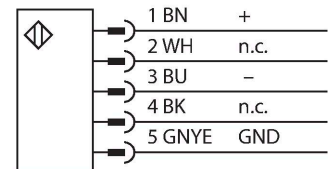

Technische gegevens

Tests/certificaten

Certificaten

CE, cULus, PL e conform EN ISO
13849-1:2008, SIL 3 conform IEC 61508

Funcieprincipe

De zelfbewakende veiligheidslichtgordijnen met redundante schakeluitgangen zijn verkrijgbaar in lengtes tot 1,8 m en resoluties van 14, 23 of 40 mm. De apparaten zijn apart of per paar verkrijgbaar en synchroniseren zich optisch – er is geen fysieke verbinding tussen zender en ontvanger nodig. Voor varianten voor een werking in cascade is geen verdere configuratie nodig. De instelling gebeurt automatisch. Tot wel 4 koppels met een willekeurige lengte en resolutie kunnen samen worden geschakeld. De duale scan van elke ontvanger zorgt voor immuniteit tegen EM-storingen, radiogolven, omgevings- of stroboscooplicht evenals lasvonken. Alle ontvangers hebben geen heropstartvergrendeling – er vindt geen automatische reset plaats. Indien nodig kunnen afzonderlijke stralen worden onderdrukt.

De robuuste en afgedichte behuizing is zeer geschikt voor industrieel gebruik. Via het diagnose-display kunnen status en foutcode indien nodig worden uitgelezen. Voor een eenvoudige montage geven LED's de juiste oriëntatie van elk segment aan.

Toebehoren

EZLSA-MBK-16	3088559
Kein Maßbild vorhanden/ No dimension drawing available	Montagebeugel, zwart, spuitgietzink, voor zijmontage van lichtgordijn LS
EZLSA-MBK-12	3090989
Kein Maßbild vorhanden/ No dimension drawing available	Montagebeugel, zwart, spuitgietzink, voor middenbevestiging van lichtgordijnen LS groter dan 980 mm

EZLSA-MBK-11	3087521
Kein Maßbild vorhanden/ No dimension drawing available	Montagebeugel, draaibaar 360°, zwart, staal, voor montage aan uiteinde van het lichtgordijn LS
EZLSA-MBK-20	3093176
Kein Maßbild vorhanden/ No dimension drawing available	Montagebeugel, draaibaar 360°, zwart, staal, universele houder voor montage aan uiteinde van het lichtgordijn LS