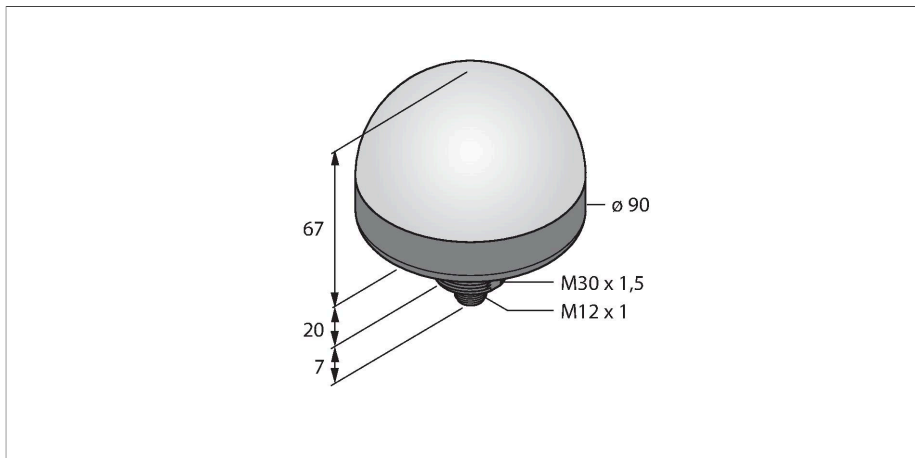

K90LGRBPQ

LED-weergave – Signaallamp

Kenmerken

- rondom zichtbare LED-lamp
- beschermingsgraad IP67
- mechanische schroefdraad M30 x 1,5
- connector, M12 x 1, 5-polig
- kleuren: groen (COL 1), rood (COL 2), blauw (COL 3)
- knipperfunctie (1,6 Hz) selecteerbaar via functie-ingang
- bedrijfsspanning: 12...30 VDC
- apart aanstuurbaar
- Ingangen: PNP

Aansluitschema

Functieprincipe

Het LED-display is geschikt voor industriële toepassingen dankzij de robuuste uitvoering in de beschermingsgraad IP67. De LED brandt gedurende de duur van hetingangssignaal. Er brandt steeds slechts één kleur. Hogere kleurnummers overschrijven lagere. COL 3 overschrijft bijv. COL 1 en 2. Wordt de functie-ingang op de voedingsspanning aangesloten, dan wisselt de functie van continu branden naar knipperen.

Technische gegevens

Type	K90LGRBPQ
Identnr.	3097120
Signaal- en weergavegegevens	
Toepassingsdoel	LED-lamp
Functie	Spot-licht
Lichtsoort	groen rood Blauw
LED-levensduur (L70)	50000 h
Dimbaar	nee
Kenmerken kleur 1	Groen, Doorlopend aan, 150 lm
Kenmerken kleur 2	Rood, 65 lm
Kenmerken kleur 3	Blauw, 55 lm
Elektrische gegevens	
Bedrijfsspanning	12...30 VDC
Max. stroomverbruik per kleur	475 mA
Input power	5.7 W
Ingangstype	PNP
Aansprektijd typisch	< 75 ms
Mechanische gegevens	
In cascade monteerbaar	nee
Bouwworm	Hemisfeer, K90L
Afmetingen	Ø 90 x 87 mm
Materiaal behuizing	Kunststof, PC
Window material	Polycarbonaat, diffuus
Elektrische aansluiting	Connector, M12 x 1, PVC
Aantal aders	5

Toebehoren

Afmetingen	Type	Identnr.	
	RKC4.5T-2/TEL	6625016	Aansluitkabel, M12-connector, recht, 5-polig, kabellengte: 2 m, mantelmateriaal: Pvc, zwart; cULus-goedkeuring
	WKC4.5T-2/TEL	6625028	Aansluitkabel, M12-connector, haaks, 5-polig, kabellengte: 2 m, mantelmateriaal: Pvc, zwart; cULus-goedkeuring