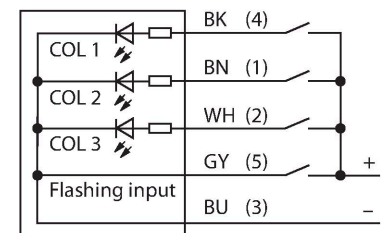

K90LGRBPQ

LED-weergave – Signaallamp

Kenmerken

- rondom zichtbare LED-lamp
- beschermingsgraad IP67
- mechanische schroefdraad M30 x 1,5
- connector, M12 x 1, 5-polig
- kleuren: groen (COL 1), rood (COL 2), blauw (COL 3)
- knipperfunctie (1,6 Hz) selecteerbaar via functie-ingang
- bedrijfsspanning: 12...30 VDC
- apart aanstuurbaar
- Ingangen: PNP

Aansluitschema

Functieprincipe

Het LED-display is geschikt voor industriële toepassingen dankzij de robuuste uitvoering in de beschermingsgraad IP67. De LED brandt gedurende de duur van hetingangssignaal. Er brandt steeds slechts één kleur. Hogere kleurnummers overschrijven lagere. COL 3 overschrijft bijv. COL 1 en 2. Wordt de functie-ingang op de voedingsspanning aangesloten, dan wisselt de functie van continu branden naar knipperen.

Technische gegevens

Type	K90LGRBPQ
Identnr.	3097120
Signaal- en weergavegegevens	
Toepassingsdoel	LED-lamp
Functie	Spot-licht
Lichtsoort	groen rood Blauw
LED-levensduur (L70)	50000 h
Dimbaar	nee
Kenmerken kleur 1	Groen, Doorlopend aan, 150 lm
Kenmerken kleur 2	Rood, 65 lm
Kenmerken kleur 3	Blauw, 55 lm
Elektrische gegevens	
Bedrijfsspanning	12...30 VDC
Max. stroomverbruik per kleur	475 mA
Input power	5.7 W
Ingangstype	PNP
Aansprektijd typisch	< 75 ms
Mechanische gegevens	
In cascade monteerbaar	nee
Bouwworm	Hemisfeer, K90L
Afmetingen	Ø 90 x 87 mm
Materiaal behuizing	Kunststof, PC
Window material	Polycarbonaat, diffuus
Elektrische aansluiting	Connector, M12 x 1, PVC
Aantal aders	5

Toebehoren

Afmetingen	Type	Identnr.	
	RKC4.5T-2/TEL	6625016	Aansluitkabel, M12-connector, recht, 5-polig, kabellengte: 2 m, mantelmateriaal: Pvc, zwart; cULus-goedkeuring
	WKC4.5T-2/TEL	6625028	Aansluitkabel, M12-connector, haaks, 5-polig, kabellengte: 2 m, mantelmateriaal: Pvc, zwart; cULus-goedkeuring