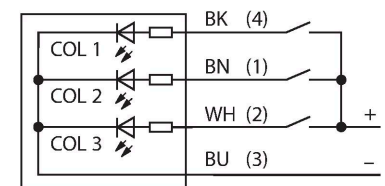

### Technische gegevens

Type	TL50R
Identnr.	3083217
<b>Signaal- en weergavegegevens</b>	
Toepassingsdoel	LED-lamp
Functie	Signaalzuil
Lichtsoort	rood
Dimbaar	Nee
Kenmerken kleur 1	Rood, Doorlopend aan, 7.5 lm
<b>Elektrische gegevens</b>	
Bedrijfsspanning $U_b$	18...30 VDC
DC nominale bedrijfsstroom $I_b$	$\leq 45$ mA
Bedrijfsspanning $U_b$	21...27 VAC
AC nominale bedrijfsstroom	$\leq 45$ mA
Max. stroomverbruik per kleur	45 mA
Ingangstype	Bipolair (PNP/NPN)22
Aanspreektijd typisch	< 10 ms
<b>Mechanische gegevens</b>	
In cascade monteerbaar	Nee
Bouwworm	gladde behuizing, TL50
Afmetingen	$\varnothing 50 \times 80.1$ mm
Materiaal behuizing	Kunststof, ABS, zwart
Window material	Polycarbonaat, diffuus
Elektrische aansluiting	Kabel, 2 m, PVC
Aantal aders	4
Omgevingstemperatuur	-40...+50 °C

### Kenmerken

- zwarte kunststofbehuizing
- bescherming tegen elektromagnetische en hoogfrequente storingen
- beschermingsgraad IP67
- kabel, 2m
- monochroom: rood (COL 1)
- bedrijfsspanning: 18...30 VDC of 24 VAC bij telkens 45mA per LED-kleur
- Ingangen: PNP / NPN

### Functieprincipe

Eenkleurige lichtzuil voor universeel gebruik. Robuuste, voordelige en eenvoudig te monteren lichtzuil met verschillende kleuren. Eenvoudig te lokaliseren verlichte segmenten die de operator over de staat van de toepassing informeert en leidt. Kan maximum vijf kleuren weergeven. Compacte apparaten, daarom geen controller nodig. Geen assemblage vereist. Het aansluitschema geeft een PNP-aansluitconfiguratie weer.