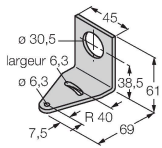

Technische gegevens

Relatieve luchtvochtigheid	0...95 %
Beschermingsgraad	IP67
Tests/certificaten	
Certificaten	CE, UL gelisted

Toebehoren

SMB30A 3032723

montagebeugel, haaks, roestvast staal, voor sensoren met 30mm schroefdraad