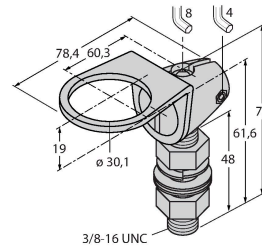

### Toebehoren

**SMB30A** 3032723

montagebeugel, haaks, roestvast staal, voor sensoren met 30mm schroefdraad

**SMB30FA** 3074005

Montagewinkel; Werkstoff VA 1.4401

**SMB30SC** 3052521

montagebeugel, PBT-zwart, voor sensoren met 30 mm schroefdraad, oriënteerbaar