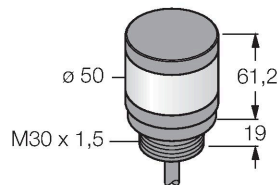

### Technische gegevens

Type	TL50R
Identnr.	3083217
<b>Signaal- en weergavegegevens</b>	
Toepassingsdoel	LED-lamp
Functie	Signaalzuil
Lichtsoort	rood
Dimbaar	Nee
Kenmerken kleur 1	Rood, Doorlopend aan, 7.5 lm
<b>Elektrische gegevens</b>	
Bedrijfsspanning $U_b$	18...30 VDC
DC nominale bedrijfsstroom $I_b$	$\leq 45$ mA
Bedrijfsspanning $U_b$	21...27 VAC
AC nominale bedrijfsstroom	$\leq 45$ mA
Max. stroomverbruik per kleur	45 mA
Ingangstype	Bipolair (PNP/NPN)22
Aanspreektijd typisch	< 10 ms
<b>Mechanische gegevens</b>	
In cascade monteerbaar	Nee
Bouwworm	gladde behuizing, TL50
Afmetingen	$\varnothing 50 \times 80.1$ mm
Materiaal behuizing	Kunststof, ABS, zwart
Window material	Polycarbonaat, diffuus
Elektrische aansluiting	Kabel, 2 m, PVC
Aantal aders	4
Omgevingstemperatuur	-40...+50 °C

### Kenmerken

- zwarte kunststofbehuizing
- bescherming tegen elektromagnetische en hoogfrequente storingen
- beschermingsgraad IP67
- kabel, 2m
- monochroom: rood (COL 1)
- bedrijfsspanning: 18...30 VDC of 24 VAC bij telkens 45mA per LED-kleur
- Ingangen: PNP / NPN