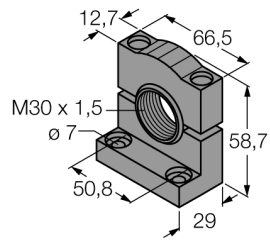

toeberehen

Montagebeugel

SMB30SC

- montagebeugel
- kunststof, zwart
- geschikt voor 30 mm schroefdraad
- Voor de wandmontage zijn 2 M7 moeren voor sleutelwijdte 11 nodig alsook 2 M7 schroeven; niet meegeleverd

Type	SMB30SC
Identnr.	3052521
Bouwworm	toeberehen voor schroefdraad, SMB30SC
Materiaal behuizing	Kunststof, Polyester