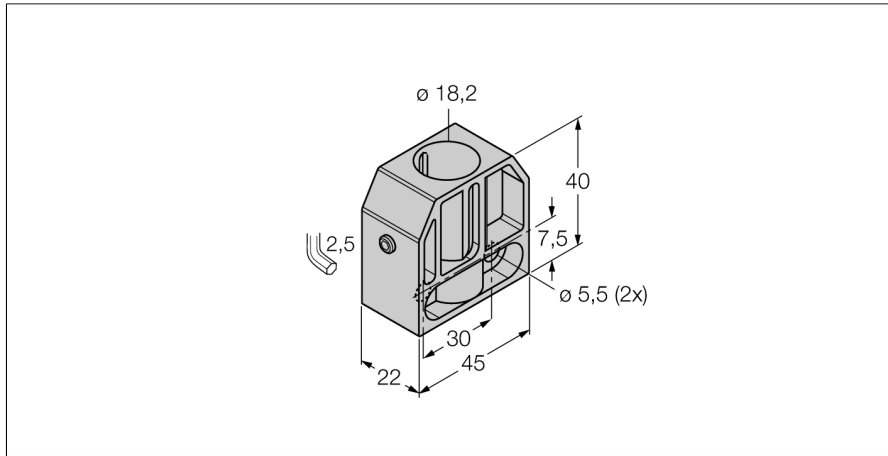

Accessoires de montage

Bride de fixation

BS 18

- bride de fixation M18 x 1
- plastique: PA6

Type	BS 18
N° d'identification	69471
Format	accessoires pour tube fileté, M18
Dimensions	40 mm
Matériau de boîtier	Plastique, PA6