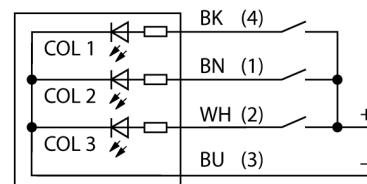

Signální LED světla

Světelný maják

TL50BLZY2ALS

- zvuková signalizace
- černé plastové pouzdro
- ochrana vůči elektromagnetickému a vysokofrekvenčnímu rušení
- stupeň krytí IP67
- kabel 2 m
- jedna barva: žlutá bliká (COL 1)
- napájecí napětí: 85...264 VAC
- zvuková signalizace: utěsněná, trvalý tón, max 94 dB

Schéma zapojení

Funkční princip

Multifunkční světelný maják TL50 Beacon nabízí velkou řadu variant, jednoduchou montáž a robustní konstrukci. Každý maják se skládá z až čtyřech různobarevných LED elementů, které mohou být doplněny houkačkou. K dispozici jsou i různé světelné funkce. Ty jsou uvedeny v typovém označení za příslušnou barvou (bez: svítí, 1: rotuje, 2: bliká). Dobře viditelný maják může být použit ve vnitřních i venkovních prostorách.

Schéma zapojení odpovídá PNP konfiguraci. Vybírat lze z pěti barev: modré (B), zelené (G), červené (R), žluté (Y) a bílé (W). V typovém označení majáku jsou uvedeny ve směru odspodu nahoru. Příklad: TL50GYRQ obsahuje zelenou dole, žlutou a červenou nahoře.

Typ	TL50BLZY2ALS
ID č.	3086005
Signal and display data	
Účel použití	LED signálka
Funkce	světelný maják
Barva světla	žlutá bliká
Životnost LED (L70)	50000 h
Stmívání	ne
Vlastnosti barvy 1	žlutá, blyskavý, 15 lm
Zvuková signalizace	trvalý tón, 94dB
Elektrické údaje	
Napájecí napětí U_s	85...264VAC
Jmenovitý provozní proud AC	≤ 70 mA
Max. spotřeba proudu jedné barvy	55 mA
Max. spotřeba proudu zvukové signalizace	30 mA
Typ vstupu	AC
Reakční čas typický	< 500 ms
Mechanické údaje	
Ize kaskádovat	ne
Pouzdro	válcové pouzdro, TL50BLZ
Rozměry	Ø 50 x 187.8 mm
Materiál pouzdra	plast, ABS, černá
Window material	polykarbonát, čirý
Elektrické připojení	kabel, 2 m, PVC
Počet žil	4
Okolní teplota	-20... +50 °C
Relativní vlhkost vzduchu	0...95%
Stupeň krytí	IP67
Testy / certifikáty	
Certifikáty	CE, seznam UL