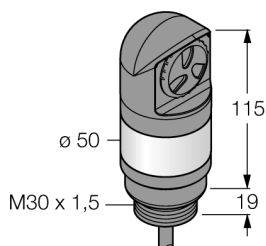

Signální LED světla

Světelný maják

TL50BLZY2ALS

- zvuková signalizace
- černé plastové pouzdro
- ochrana vůči elektromagnetickému a vysokofrekvenčnímu rušení
- stupeň krytí IP67
- kabel 2 m
- jedna barva: žlutá bliká (COL 1)
- napájecí napětí: 85...264 VAC
- zvuková signalizace: utěsněná, trvalý tón, max 94 dB

Schéma zapojení

Funkční princip

Multifunkční světelný maják TL50 Beacon nabízí velkou řadu variant, jednoduchou montáž a robustní konstrukci. Každý maják se skládá z až čtyřech různobarevných LED elementů, které mohou být doplněny houkačkou. K dispozici jsou i různé světelné funkce. Ty jsou uvedeny v typovém označení za příslušnou barvou (bez: svítí, 1: rotuje, 2: bliká). Dobře viditelný maják může být použit ve vnitřních i venkovních prostorách.

Schéma zapojení odpovídá PNP konfiguraci. Vybírat lze z pěti barev: modré (B), zelené (G), červené (R), žluté (Y) a bílé (W). V typovém označení majáku jsou uvedeny ve směru odspodu nahoru. Příklad: TL50GYRQ obsahuje zelenou dole, žlutou a červenou nahoře.

Typ	TL50BLZY2ALS
ID č.	3086005
Signal and display data	
Účel použití	LED signálka
Funkce	světelný maják
Barva světla	žlutá bliká
Životnost LED (L70)	50000 h
Stmívání	ne
Vlastnosti barvy 1	žlutá, blyskavý, 15 lm
Zvuková signalizace	trvalý tón, 94dB
Elektrické údaje	
Napájecí napětí U_s	85...264VAC
Jmenovitý provozní proud AC	≤ 70 mA
Max. spotřeba proudu jedné barvy	55 mA
Max. spotřeba proudu zvukové signalizace	30 mA
Typ vstupu	AC
Reakční čas typický	< 500 ms
Mechanické údaje	
Ize kaskádovat	ne
Pouzdro	válcové pouzdro, TL50BLZ
Rozměry	Ø 50 x 187.8 mm
Materiál pouzdra	plast, ABS, černá
Window material	polykarbonát, čirý
Elektrické připojení	kabel, 2 m, PVC
Počet žil	4
Okolní teplota	-20... +50 °C
Relativní vlhkost vzduchu	0...95%
Stupeň krytí	IP67
Testy / certifikáty	
Certifikáty	CE, seznam UL