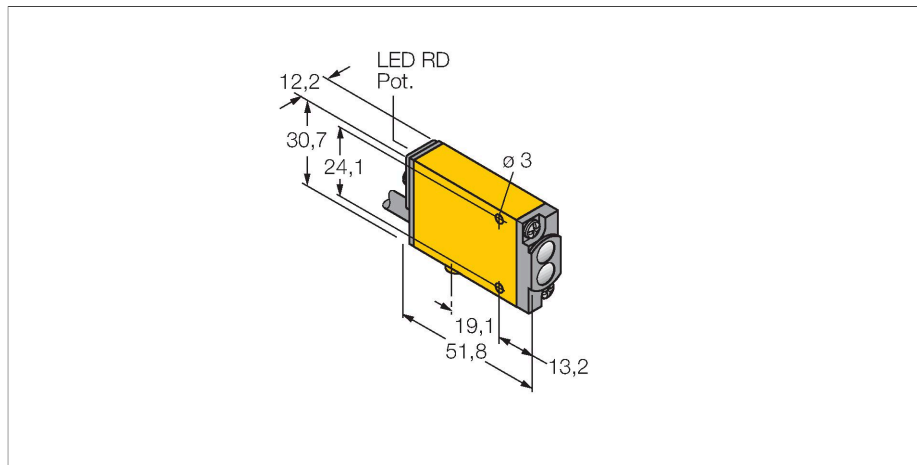

SM2A31RPDE

Optosenzor – jednocestná závora (přijímač)

Vlastnosti

- PVC kabel 2 m
- stupeň krytí IP67
- citlivost nastavitelná potenciometrem
- indikace nastavení
- napájecí napětí: 24...240 VAC
- bipolární spínací výstup
- spínání světlem/tmou

Schéma zapojení

Technické údaje

Typ	SM2A31RPDE
ID č.	3037121
Optická data	
Funkce	jednocestná závora
Druh provozu	pár vysílač / přijímač
Vlnová délka	650 nm
Rozsah	300 mm
Elektrické údaje	
Napájecí napětí	24...240 VAC
Výstupní funkce	reléový výstup
Doba ustálení	≤ 300 ms
Reakční čas typicky	< 2 ms
Možnost nastavení	potenciometr
Mechanické údaje	
Pouzdro	kvádr se závitem, Mini Beam
Rozměry	Ø 18 mm
Materiál pouzdra	plast, termoplastický materiál, žlutá
Čočka	plast, akrylát
Elektrické připojení	kabel, 2 m, PVC
Počet žil	2
Okolní teplota	-20... +70 °C
Stupeň krytí	IP67
Speciální vlastnosti	detekce průhledných objektů zapouzdřeno
Indikace funkční rezervy	LED
Testy / certifikáty	
MTTF	777 let dle SN 29500 (Ed. 99) 40°C

Funkční princip

Jednocestné závory se skládají z jednoho vysílače a jednoho přijímače. Světlo z vysílače je nasměrováno přesně na přijímač. Přerušení nebo oslabení světelného paprsku objektem vyvolá sepnutí. Všude tam, kde mají být snímány neprůsvitné objekty, jsou jednocestné závory nejspolehlivějšími optosenzory. Vysoký kontrast mezi stavem světla a tma a velmi vysoké funkční rezervy, které jsou pro tento pracovní režim typické, umožňují provoz na velké vzdálenosti a za těžkých podmínkách.