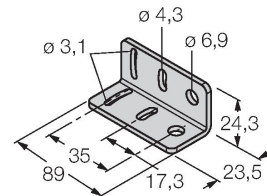

Montážní úchytka, nerez, pro typy MINI-BEAM NAMUR

SMB3018SC

3053952