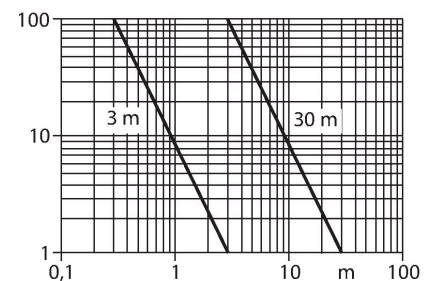

Akční rádius

Funkční rezerva v závislosti na dosahu