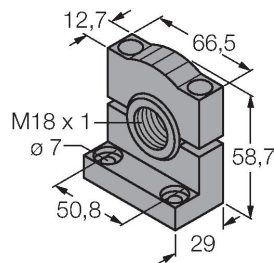

SMB312B

3025519

Montážní úchytka, nerez, pro typy MINI-BEAM NAMUR

SMB3018SC

3053952

Montážní úhelník, černý PBT, pro závitová pouzdra M18