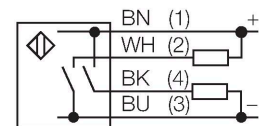

SM2A31RPDE

Optosenzor – jednocestná závora (přijímač)

Vlastnosti

- PVC kabel 2 m
- stupeň krytí IP67
- citlivost nastavitelná potenciometrem
- indikace nastavení
- napájecí napětí: 24...240 VAC
- bipolární spínací výstup
- spínání světlem/tmou

Schéma zapojení

Technické údaje

Typ	SM2A31RPDE
ID č.	3037121
Optická data	
Funkce	jednocestná závora
Druh provozu	pár vysílač / přijímač
Vlnová délka	650 nm
Rozsah	300 mm
Elektrické údaje	
Napájecí napětí	24...240 VAC
Výstupní funkce	reléový výstup
Doba ustálení	≤ 300 ms
Reakční čas typicky	< 2 ms
Možnost nastavení	potenciometr
Mechanické údaje	
Pouzdro	kvádr se závitem, Mini Beam
Rozměry	Ø 18 mm
Materiál pouzdra	plast, termoplastický materiál, žlutá
Čočka	plast, akrylát
Elektrické připojení	kabel, 2 m, PVC
Počet žil	2
Okolní teplota	-20... +70 °C
Stupeň krytí	IP67
Speciální vlastnosti	detekce průhledných objektů zapouzdřeno
Indikace funkční rezervy	LED
Testy / certifikáty	
MTTF	777 let dle SN 29500 (Ed. 99) 40°C

Funkční princip

Jednocestné závory se skládají z jednoho vysílače a jednoho přijímače. Světlo z vysílače je nasměrováno přesně na přijímač. Přerušení nebo oslabení světelného paprsku objektem vyvolá sepnutí. Všude tam, kde mají být snímány neprůsvitné objekty, jsou jednocestné závory nejspolehlivějšími optosenzory. Vysoký kontrast mezi stavem světla a tma a velmi vysoké funkční rezervy, které jsou pro tento pracovní režim typické, umožňují provoz na velké vzdálenosti a za těžkých podmínkách.