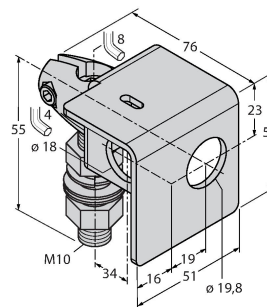

Schéma zapojení

Technické údaje

Typ	SM2A31RPDE
ID č.	3037121
Optická data	
Funkce	jednocestná závora
Druh provozu	pár vysílač / přijímač
Vlnová délka	650 nm
Rozsah	300 mm
Elektrické údaje	
Napájecí napětí	24...240 VAC
Výstupní funkce	reléový výstup
Doba ustálení	≤ 300 ms
Reakční čas typicky	< 2 ms
Možnost nastavení	potenciometr
Mechanické údaje	
Pouzdro	kvádr se závitem, Mini Beam
Rozměry	Ø 18 mm
Materiál pouzdra	plast, termoplastický materiál, žlutá
Čočka	plast, akrylát
Elektrické připojení	kabel, 2 m, PVC
Počet žil	2
Okolní teplota	-20... +70 °C
Stupeň krytí	IP67
Speciální vlastnosti	detekce průhledných objektů zapouzdřeno
Indikace funkční rezervy	LED
Testy / certifikáty	
MTTF	777 let dle SN 29500 (Ed. 99) 40°C

Akční rádius

Funkční rezerva v závislosti na dosahu

Technické údaje

Certifikáty

CE, cURus, CSA

Příslušenství

SMB18A

3033200

Montážní úchytka úhlová, nerez, pro závitová pouzdra M18

SMB18AFAM10

3012558

Montážní úchytka, VA 1.4401, pro závity 18 mm, závit M10 x 1,5

SMB18SF

3052519

Montážní úchytka, černý PBT, pro závitová pouzdra M18, otočná