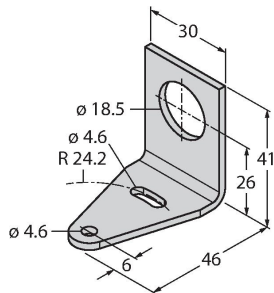

Schéma zapojení

Technické údaje

Typ	SM2A31RPDE
ID č.	3037121
Optická data	
Funkce	jednocestná závora
Druh provozu	pár vysílač / přijímač
Vlnová délka	650 nm
Rozsah	300 mm
Elektrické údaje	
Napájecí napětí	24...240 VAC
Výstupní funkce	reléový výstup
Doba ustálení	≤ 300 ms
Reakční čas typicky	< 2 ms
Možnost nastavení	potenciometr
Mechanické údaje	
Pouzdro	kvádr se závitem, Mini Beam
Rozměry	Ø 18 mm
Materiál pouzdra	plast, termoplastický materiál, žlutá
Čočka	plast, akrylát
Elektrické připojení	kabel, 2 m, PVC
Počet žil	2
Okolní teplota	-20... +70 °C
Stupeň krytí	IP67
Speciální vlastnosti	detekce průhledných objektů zapouzdřeno
Indikace funkční rezervy	LED
Testy / certifikáty	
MTTF	777 let dle SN 29500 (Ed. 99) 40°C

Akční rádius

Funkční rezerva v závislosti na dosahu

Technické údaje

Certifikáty

CE, cURus, CSA

Příslušenství

SMB18A

3033200

Montážní úchytka úhlová, nerez, pro závitová pouzdra M18

SMB18AFAM10

3012558

Montážní úchytka, VA 1.4401, pro závity 18 mm, závit M10 x 1,5

SMB18SF

3052519

Montážní úchytka, černý PBT, pro závitová pouzdra M18, otočná