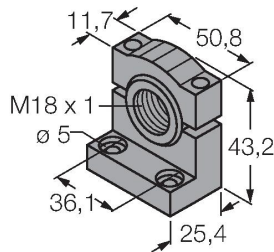

Schéma zapojení

Technické údaje

Typ	SM2A31RPDE
ID č.	3037121
Optická data	
Funkce	jednocestná závora
Druh provozu	pár vysílač / přijímač
Vlnová délka	650 nm
Rozsah	300 mm
Elektrické údaje	
Napájecí napětí	24...240 VAC
Výstupní funkce	reléový výstup
Doba ustálení	≤ 300 ms
Reakční čas typicky	< 2 ms
Možnost nastavení	potenciometr
Mechanické údaje	
Pouzdro	kvádr se závitem, Mini Beam
Rozměry	Ø 18 mm
Materiál pouzdra	plast, termoplastický materiál, žlutá
Čočka	plast, akrylát
Elektrické připojení	kabel, 2 m, PVC
Počet žil	2
Okolní teplota	-20... +70 °C
Stupeň krytí	IP67
Speciální vlastnosti	detekce průhledných objektů zapouzdřeno
Indikace funkční rezervy	LED
Testy / certifikáty	
MTTF	777 let dle SN 29500 (Ed. 99) 40°C

Montážní úchytka úhlová, nerez, pro závitová pouzdra M18

SMB18AFAM10

3012558

Montážní úchytka, VA 1.4401, pro závity 18 mm, závit M10 x 1,5

SMB18SF

3052519

Montážní úchytka, černý PBT, pro závitová pouzdra M18, otočná