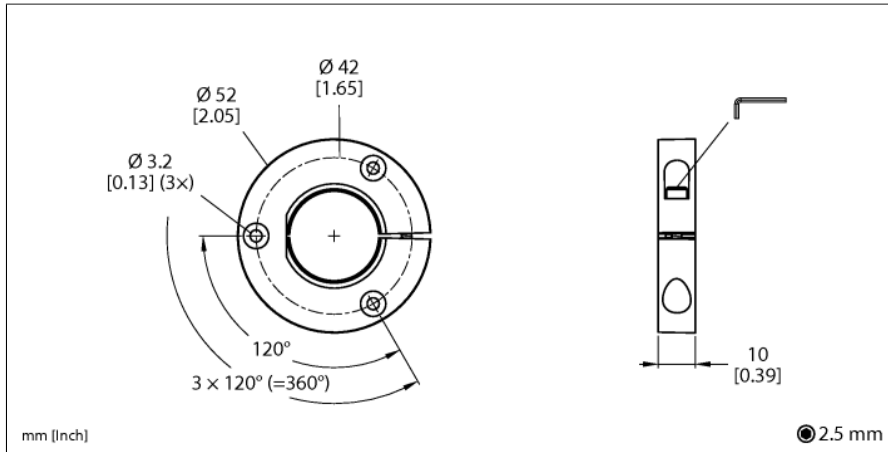

Příslušenství Snímač polohy pro rotační snímače RI-QR24 PE1-QR24

- základní jednotka snímacího elementu

Typ	PE1-QR24
ID č.	1590937
Materiál pouzdra	plast